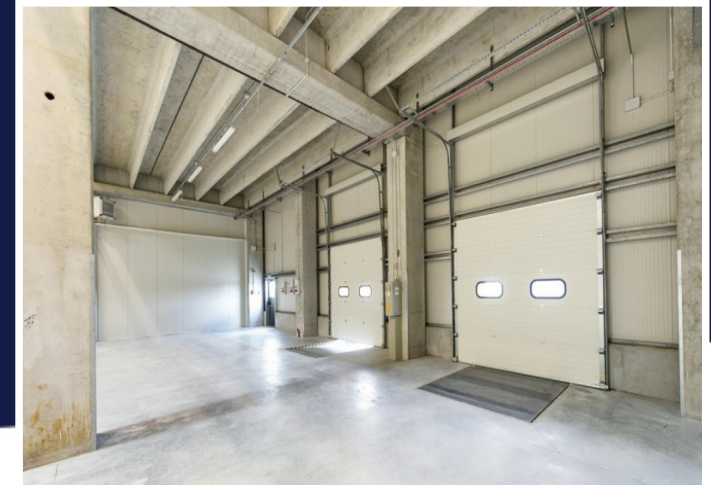

HALA INDUSTRIALA, CLASA A+, H=12M, NOD  
AUTOSTRADA A3 GILAU  
ID: P15785

DE INCHIRIAT

PERSOANA DE CONTACT: COTLIN BONTE  
TEL.MOBIL: 0799.994041  
EMAIL: [office@weltimobiliare.ro](mailto:office@weltimobiliare.ro)