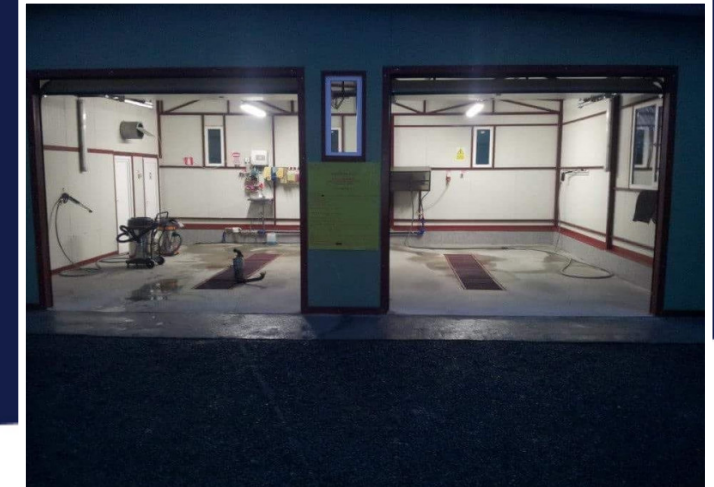

SPATIU COMERCIAL, E60, FLORESTI  
ID: P12985

DE INCHIRIAT

PERSOANA DE CONTACT: RALUCA POP-LAZARSCU  
TEL.MOBIL: 0737.040019  
EMAIL: [office@weltimobiliare.ro](mailto:office@weltimobiliare.ro)