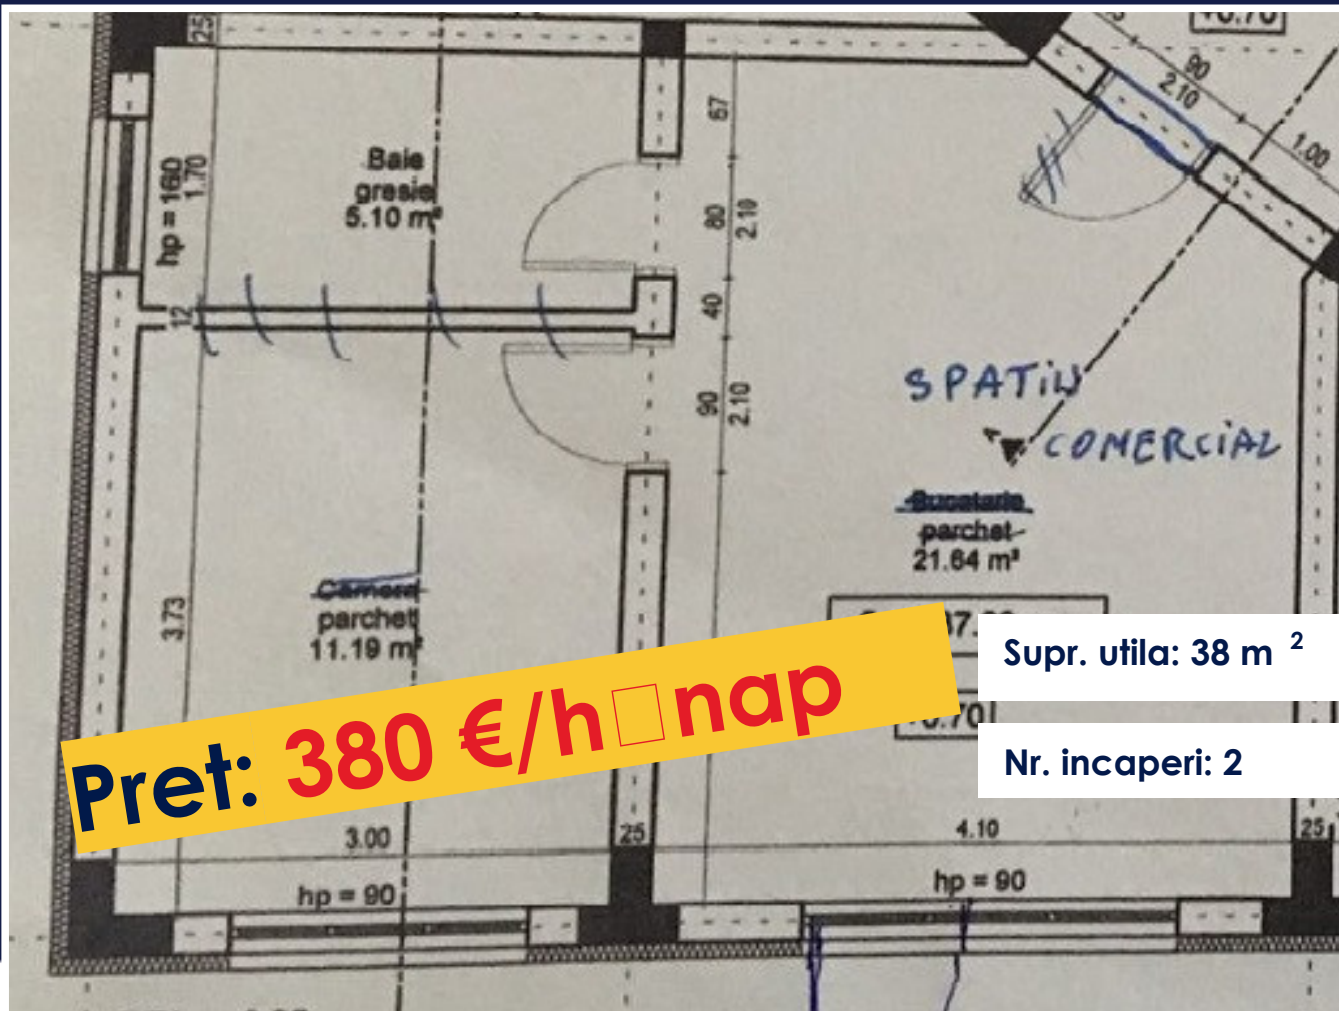

SPATIU COMERCIAL 38 MP, PARTER, FLORESTI,  
ZONA TAUTI  
ID: P11741

DE INCHIRIAT

PERSOANA DE CONTACT: COSMIN ROȘCA  
TEL.MOBIL: 0737.040018  
EMAIL: [office@weltimobiliare.ro](mailto:office@weltimobiliare.ro)