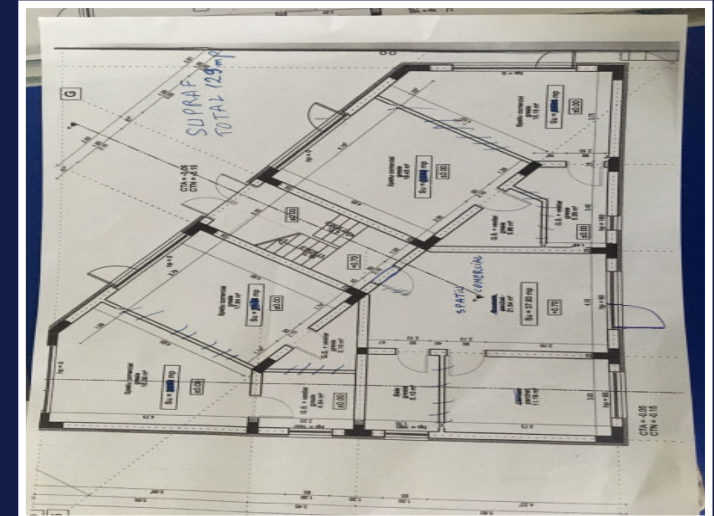

SPATIU COMERCIAL CU VITRINA LA STRADA,
43 MP, ZONA TAUTI
ID: P11740

DE INCHIRIAT

Supr. utila: 43 m²

Nr. incaperi: 2

Pret: 430 €/h □ nap

PERSONA DE CONTACT: COSMIN ROȘCA

TEL.MOBIL: 0737.040018

EMAIL: office@weltimobiliare.ro