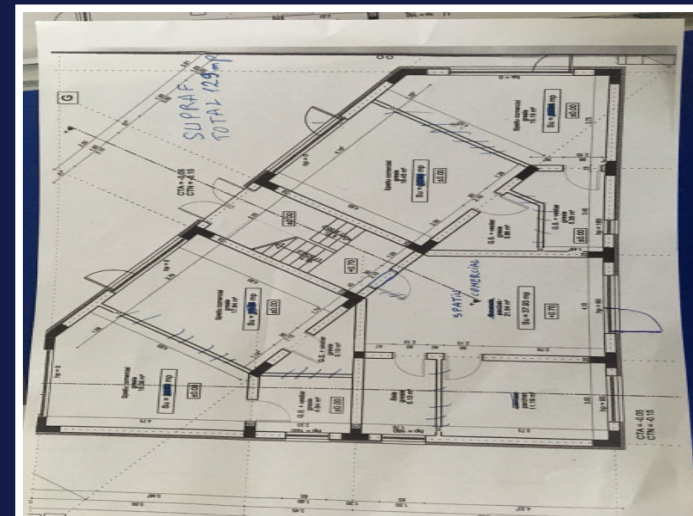

**SPATIU COMERCIAL CU VITRINA LA STRADA,
43 MP, ZONA TAUTI
ID: P11740**

DE INCHIRIAT

Pret: 430 €/h □ nap

Supr. utila: 43 m²

Nr. incaperi: 2

PERSONA DE CONTACT: COSMIN ROȘCA

TEL.MOBIL: 0737.040018

EMAIL: office@weltimobiliare.ro