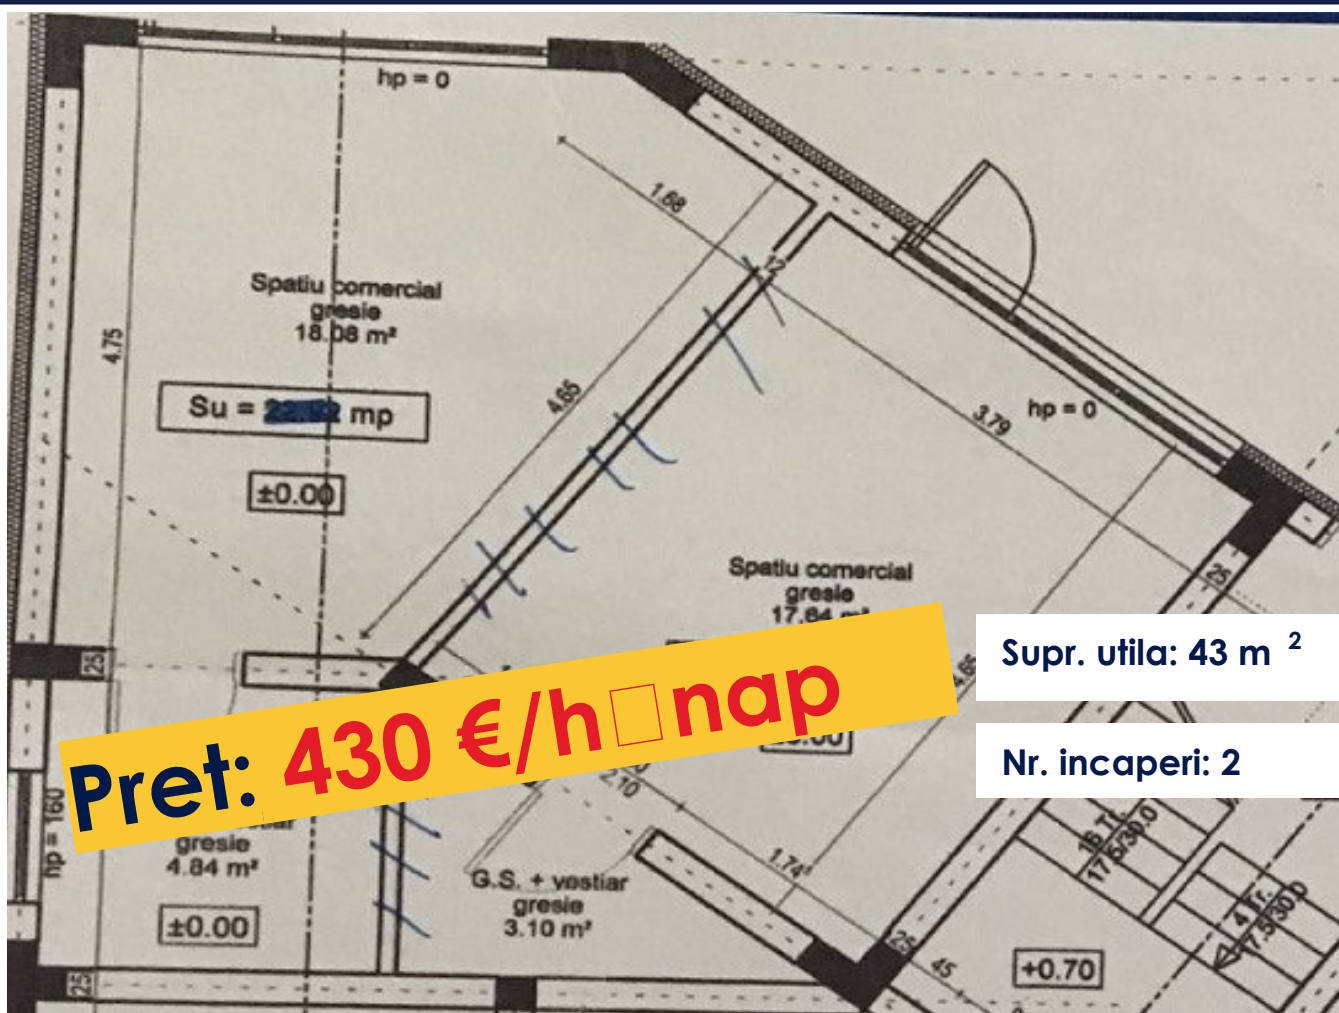

**SPATIU COMERCIAL CU VITRINA LA STRADA,
43 MP, ZONA TAUTI
ID: P11740**

DE INCHIRIAT

Pret: 430 €/h □ nap

Supr. utila: 43 m²

Nr. incaperi: 2

PERSONA DE CONTACT: COSMIN ROȘCA

TEL.MOBIL: 0737.040018

EMAIL: office@weltimobiliare.ro