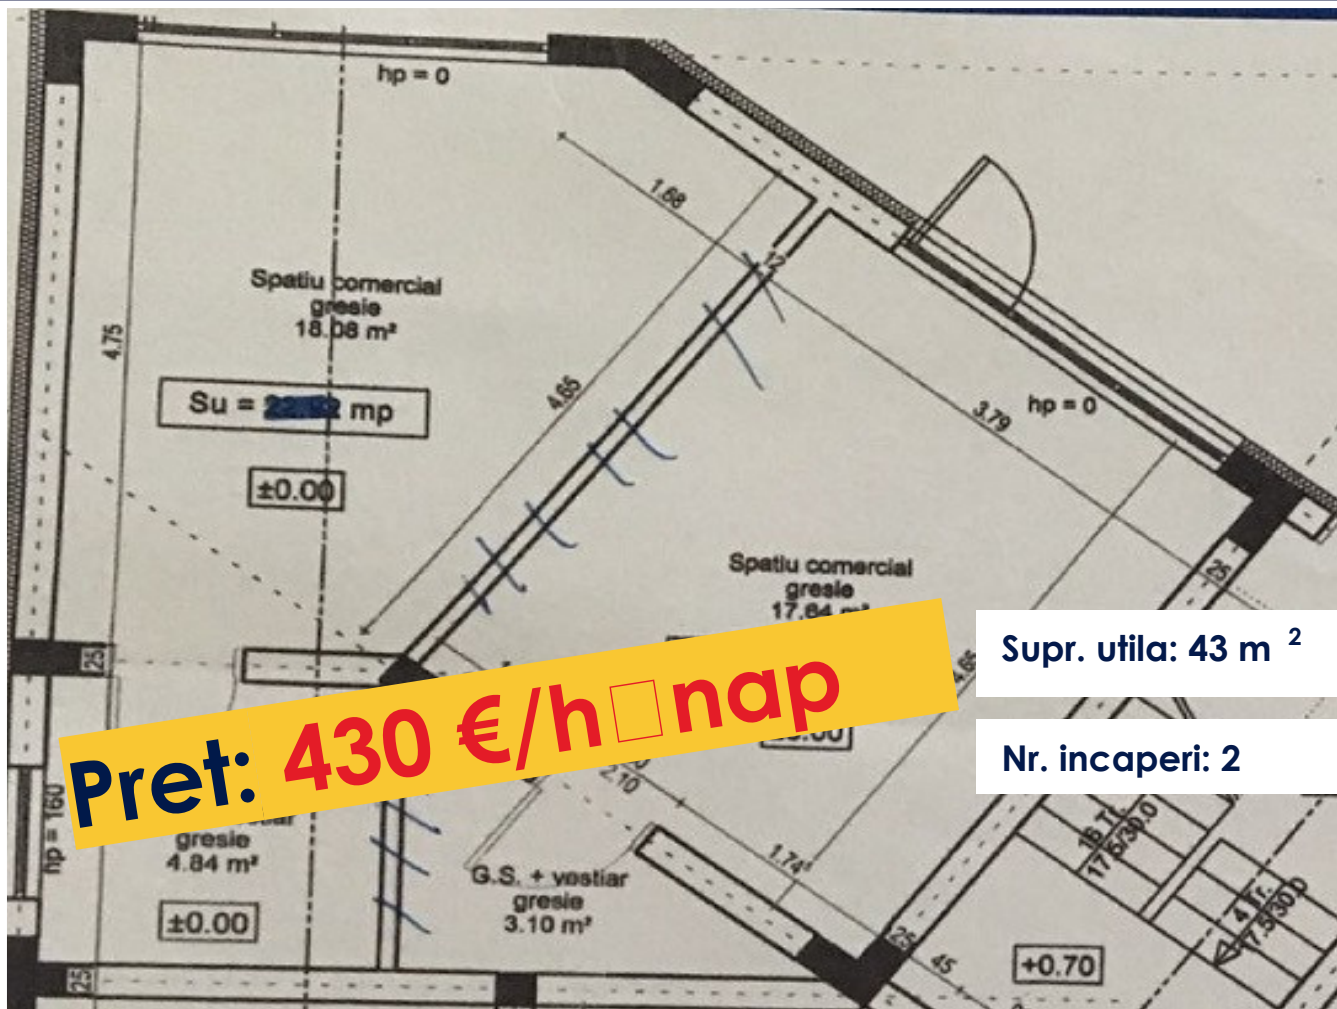

SPATIU COMERCIAL CU VITRINA LA STRADA,
43 MP, ZONA TAUTI
ID: P11740

DE INCHIRIAT

Supr. utila: 43 m²

Nr. incaperi: 2

Pret: 430 €/h □ nap

PERSONA DE CONTACT: COSMIN ROȘCA

TEL.MOBIL: 0737.040018

EMAIL: office@weltimobiliare.ro