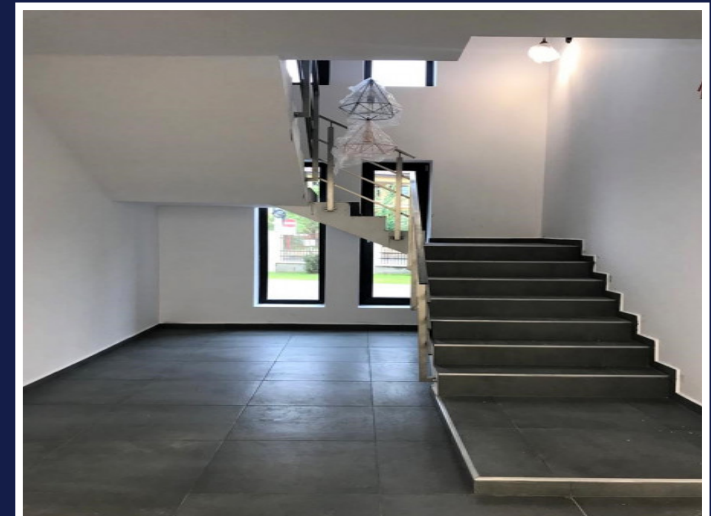

CLADIRE DESTINATIE BIROURI, 25 LOCURI  
PARCARE, 825MP, ULTRAMODERNA, EUROPA  
ID: P21208

DE INCHIRIAT

PERSOANA DE CONTACT: WELT IMOBILIARE

TEL.MOBIL: 0756223366

EMAIL: [office@weltimobiliare.ro](mailto:office@weltimobiliare.ro)