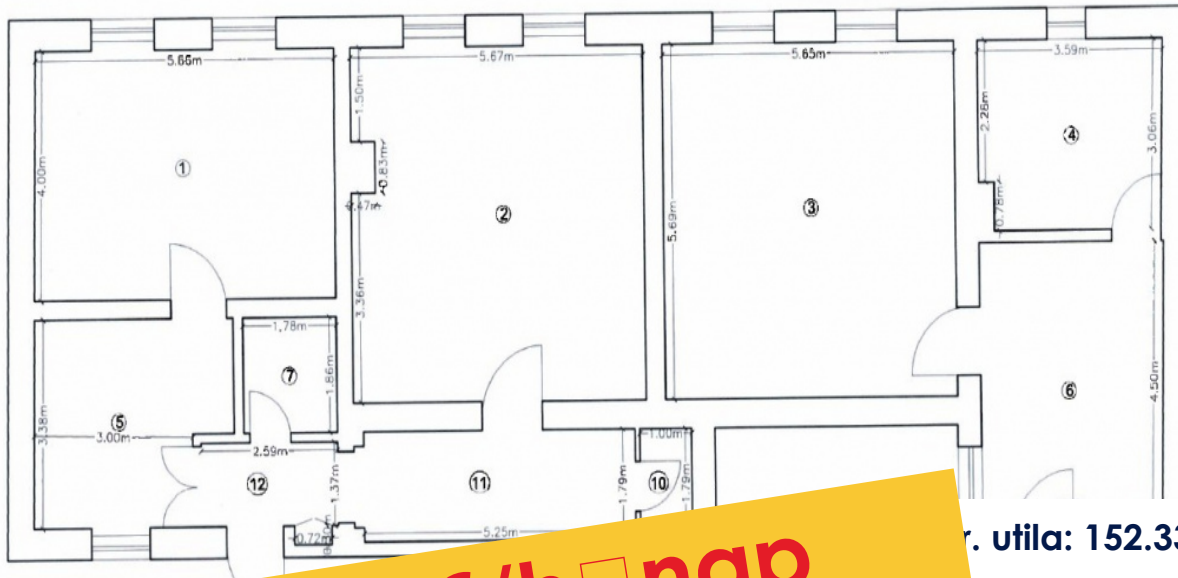

**SPATIU BIROURI, BULEVARDUL 21 DECEMBRIE
1989, PARCARE, 152MP, 5 CAMERE
ID: P54172**

DE INCHIRIAT

Pret: 2 000 €/h □ nap

Nr. utila: 152.33

Nr. incaperi: 5

Nr. bai: 2

Nr. incapere	Denumire incapere	Suprafata utila (mp)
1	Camera	22.74
2	Camera	31.87
3	Camera	32.15
4	Camera	10.65
5	Camera	11.59
6	Bucatarie	15.86
7	Bale	3.31
8	Bale	3.78
9	Camara	1.45
10	Camara	1.79
11	Hol	9.65
12	Antreu	3.76
13	Antreu	3.73
Suprafata utila = 152.33 mp		
Suprafata totala = 152.33 mp		