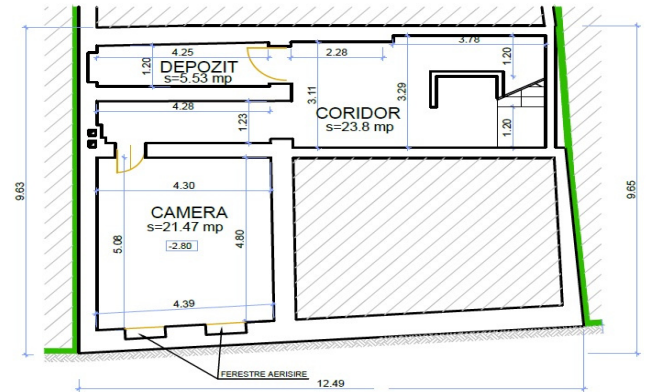

SPATIU COMERCIAL PARTER + DEMISOL
167MP, CINEMA VICTORIA
ID: P51240

DE INCHIRIAT

PLAN PARTER
Suprafata Utila=117.4 mp

Pret: 2 600 €/h □ nap

Nr. utila: 167 m²

Nr. incaperi: 2

PLAN SUBSOL
Suprafata Utila=50.8 mp