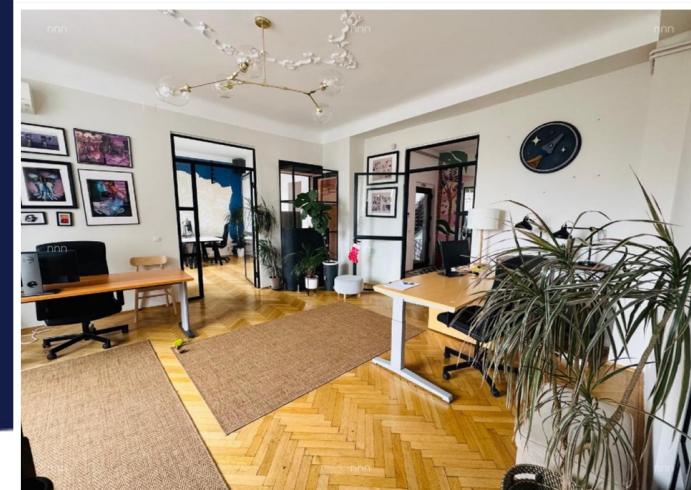

**SPATIU ACTIVITATI DE BIROU, 4 INCAPERI
150MP, TERASA SI CURTE, PTA CIPARIU
ID: P50672**

DE INCHIRIAT

Pret: 2 300 €/h □ nap

Nr. utila: 150 m²

Nr. incaperi: 4

Nr. bai: 2

PERSOANA DE CONTACT: CĂTĂLIN BONTE

TEL.MOBIL: 0799.994041