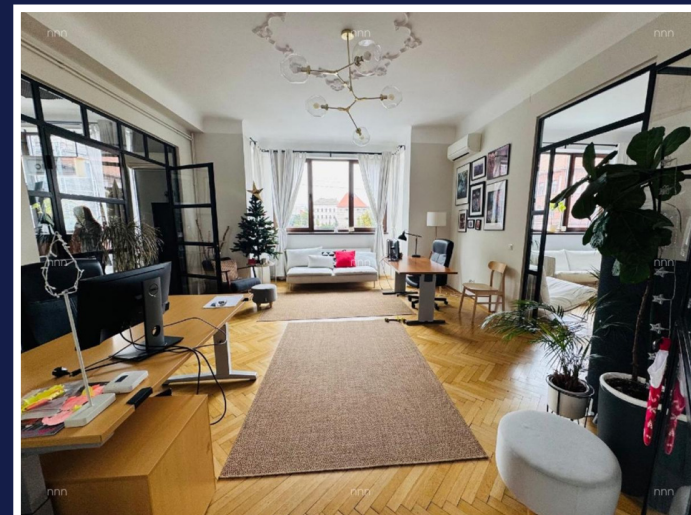

**SPATIU ACTIVITATI DE BIROU, 4 INCAPERI
150MP, TERASA SI CURTE, PTA CIPARIU
ID: P50672**

DE INCHIRIAT

Pret: 2 300 €/h □ nap

Nr. utila: 150 m²

Nr. incaperi: 4

Nr. bai: 2

PERSOANA DE CONTACT: CĂTĂLIN BONTE

TEL.MOBIL: 0799.994041