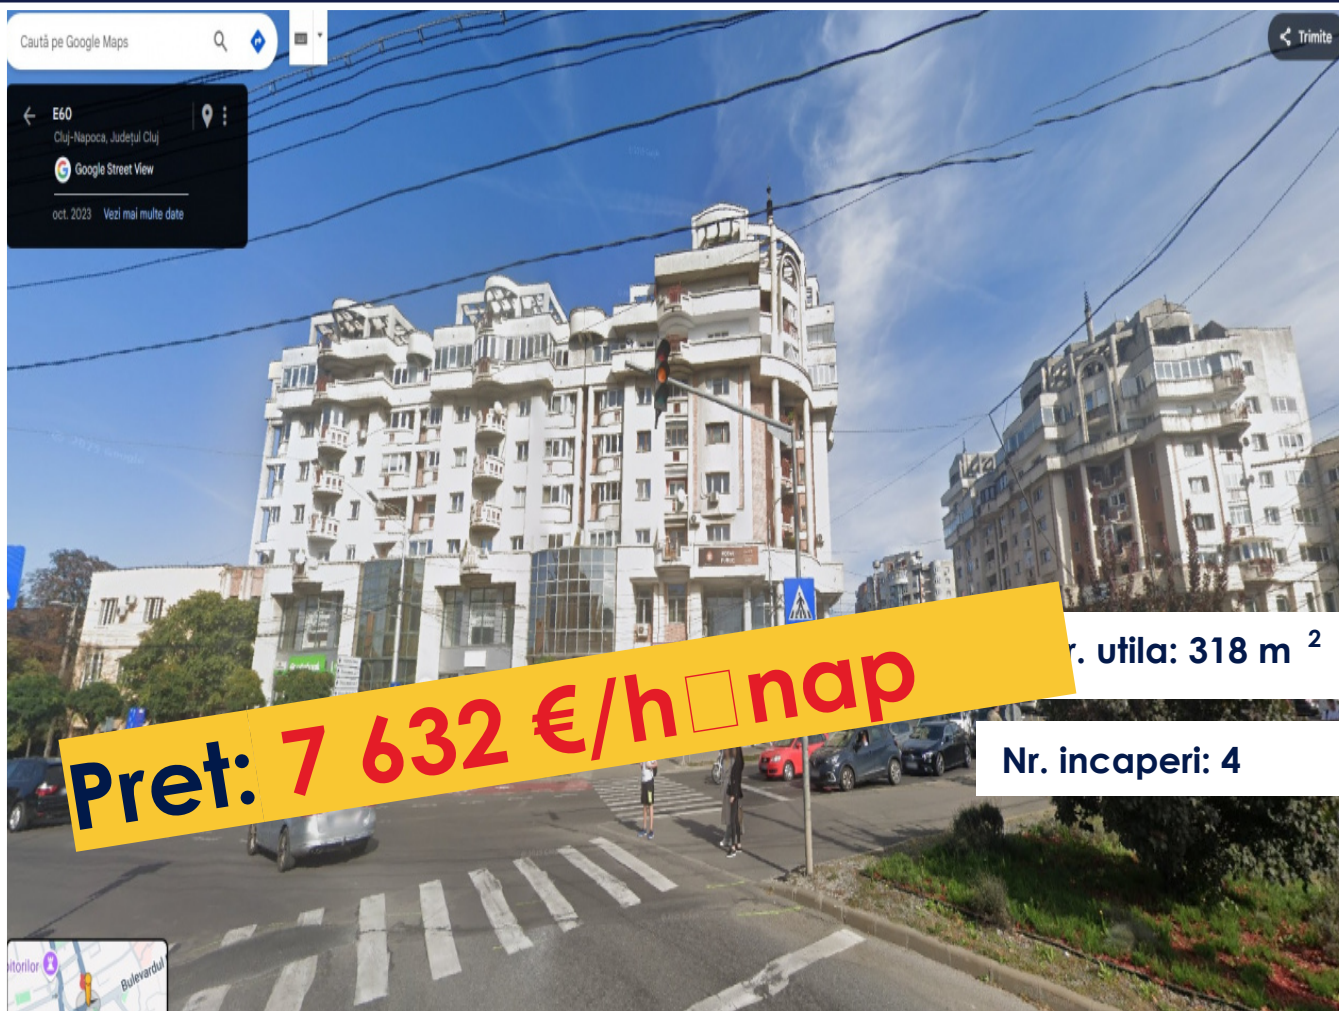

SPATIU COMERCIAL - BANCAR, PARTER
320MP, PIATA CIPARIU
ID: P45482

DE INCHIRIAT

PERSOANA DE CONTACT: CĂTĂLIN BONTE
TEL.MOBIL: 0799.994041
EMAIL: office@weltimobiliare.ro

www.weltimobiliare.ro | Adresa: B-dul 21 Decembrie Nr. 24 Cluj Napoca, Romania