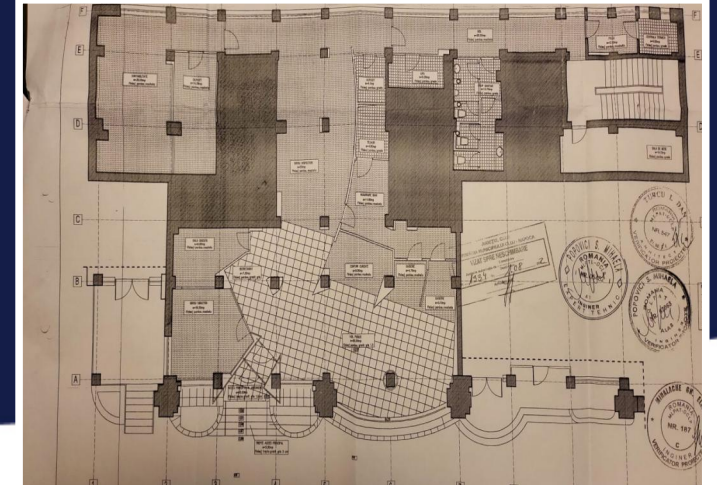

SPATIU COMERCIAL - BANCAR, PARTER
320MP, PIATA CIPARIU
ID: P45482

DE INCHIRIAT

PERSOANA DE CONTACT: CĂTĂLIN BONTE
TEL.MOBIL: 0799.994041
EMAIL: office@weltimobiliare.ro

www.weltimobiliare.ro | Adresa: B-dul 21 Decembrie Nr. 24 Cluj Napoca, Romania