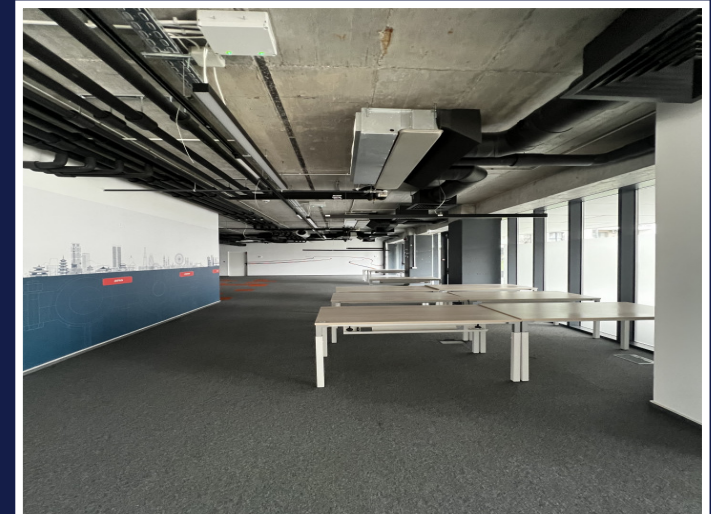

**BIROURI FINISATE 353MP IN CLADIRE OFFICE,
ZONA BOSCH ENGINEERING
ID: P46529**

DE INCHIRIAT

PERSOANA DE CONTACT: COTLIN BONTE
TEL.MOBIL: 0799.994041
EMAIL: office@weltimobiliare.ro