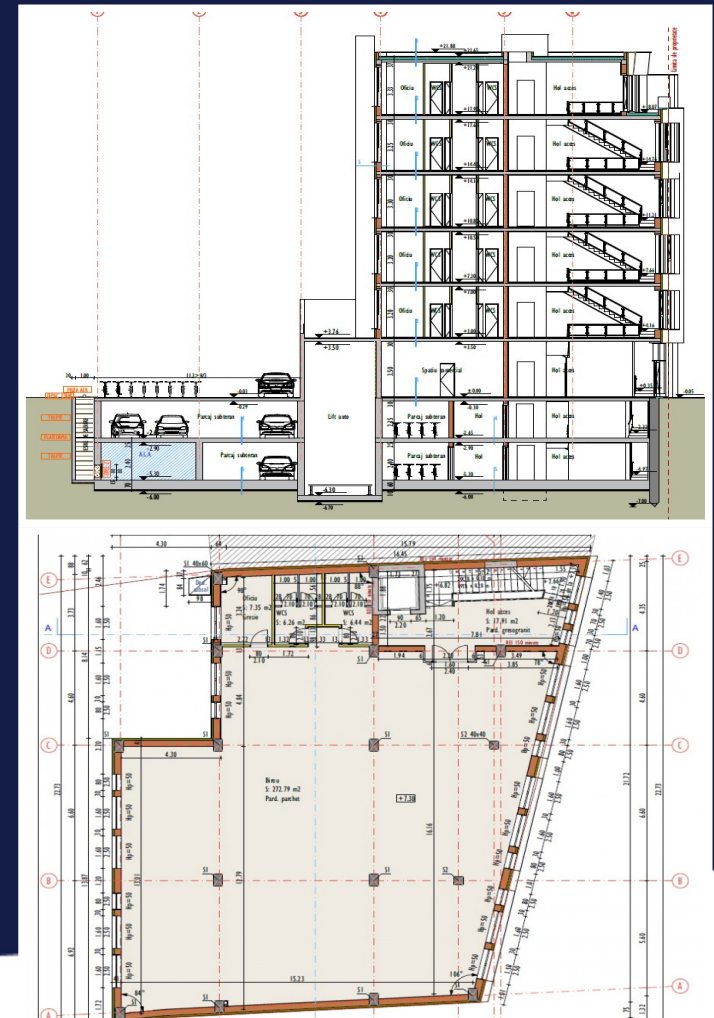

IMOBIL P+5E= 2500MP, CONSTRUCTIE NOUA
ZONA CENTRALA
ID: P45349

DE INCHIRIAT

PERSONA DE CONTACT: CĂTĂLIN BONTE
TEL.MOBIL: 0799.994041
EMAIL: office@weltimobiliare.ro