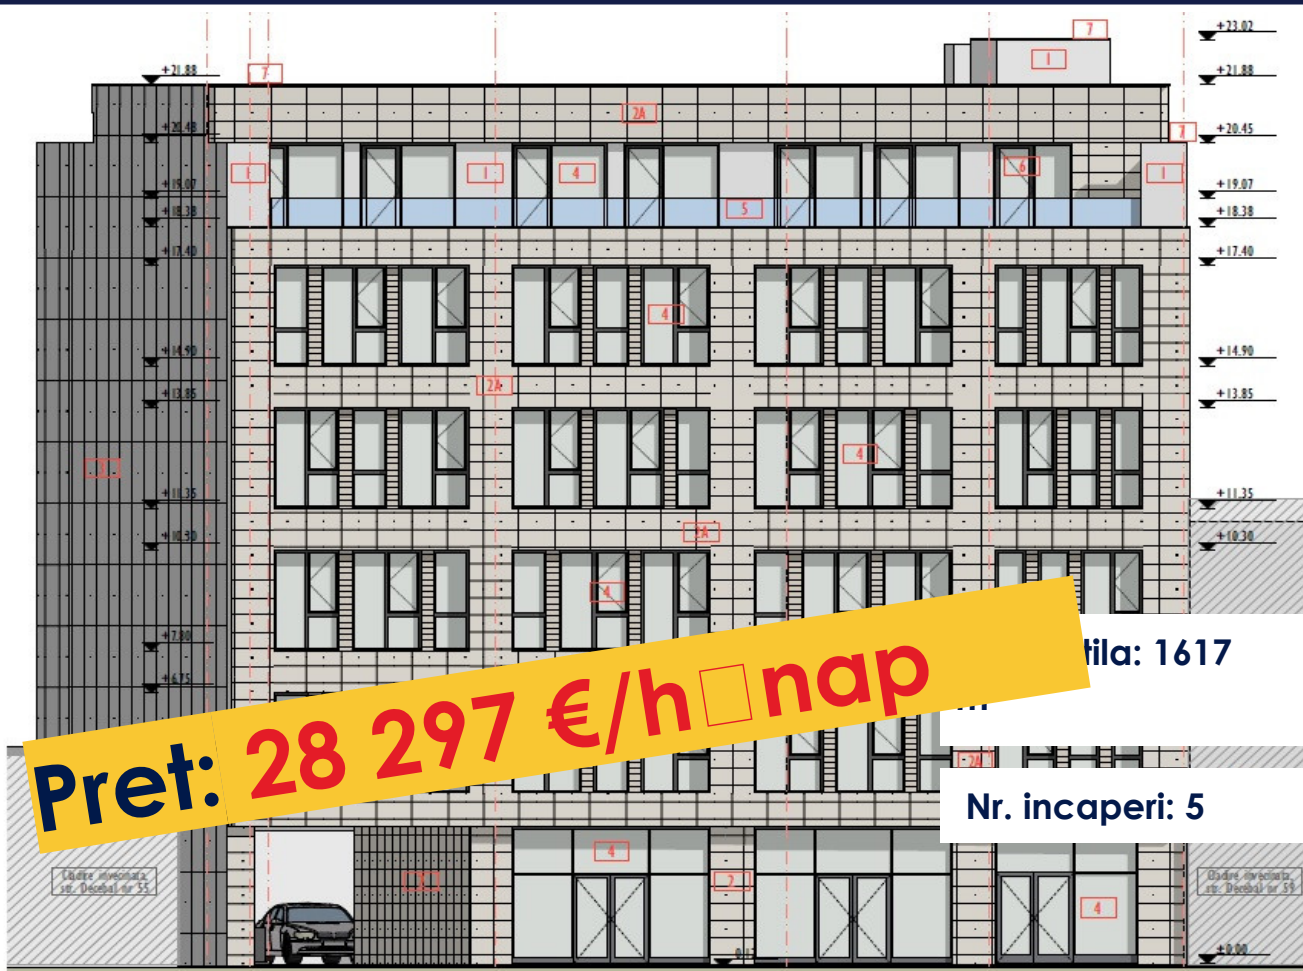

IMOBIL P+5E= 2500MP, CONSTRUCTIE NOUA
ZONA CENTRALA
ID: P45349

DE INCHIRIAT

PERSONA DE CONTACT: CĂTĂLIN BONTE
TEL.MOBIL: 0799.994041
EMAIL: office@weltimobiliare.ro