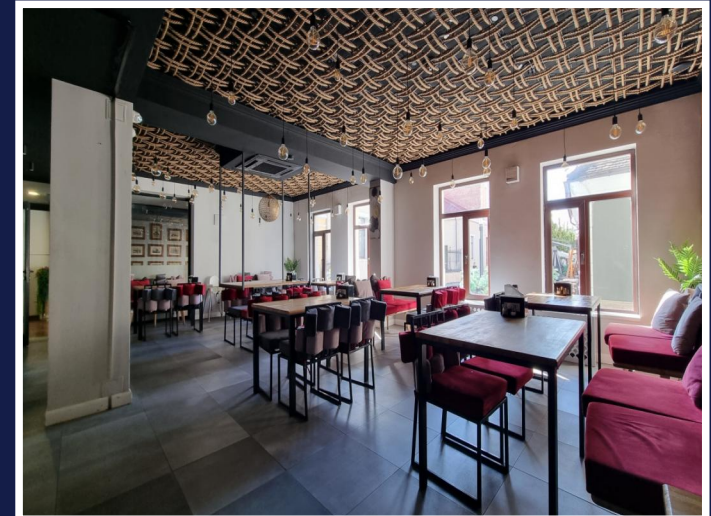

WELT IMOBILIARE VA PROPUNE SPRE
INCHIRIERE SPATIU DE 64 MP ULTRACENTRAL
ID: P44750

DE INCHIRIAT

PERSONA DE CONTACT: WELT IMOBILIARE
TEL.MOBIL: 0756223366
EMAIL: office@weltimobiliare.ro