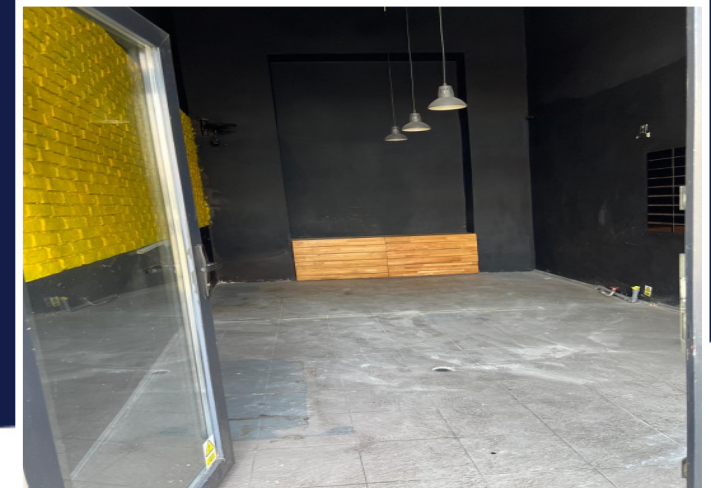

SPATIU COMERCIAL STRADAL 15MP, ZONA
BARITIU
ID: P43941

DE INCHIRIAT

PERSOANA DE CONTACT: CĂTĂLIN BONTE
TEL.MOBIL: 0799.994041
EMAIL: office@weltimobiliare.ro