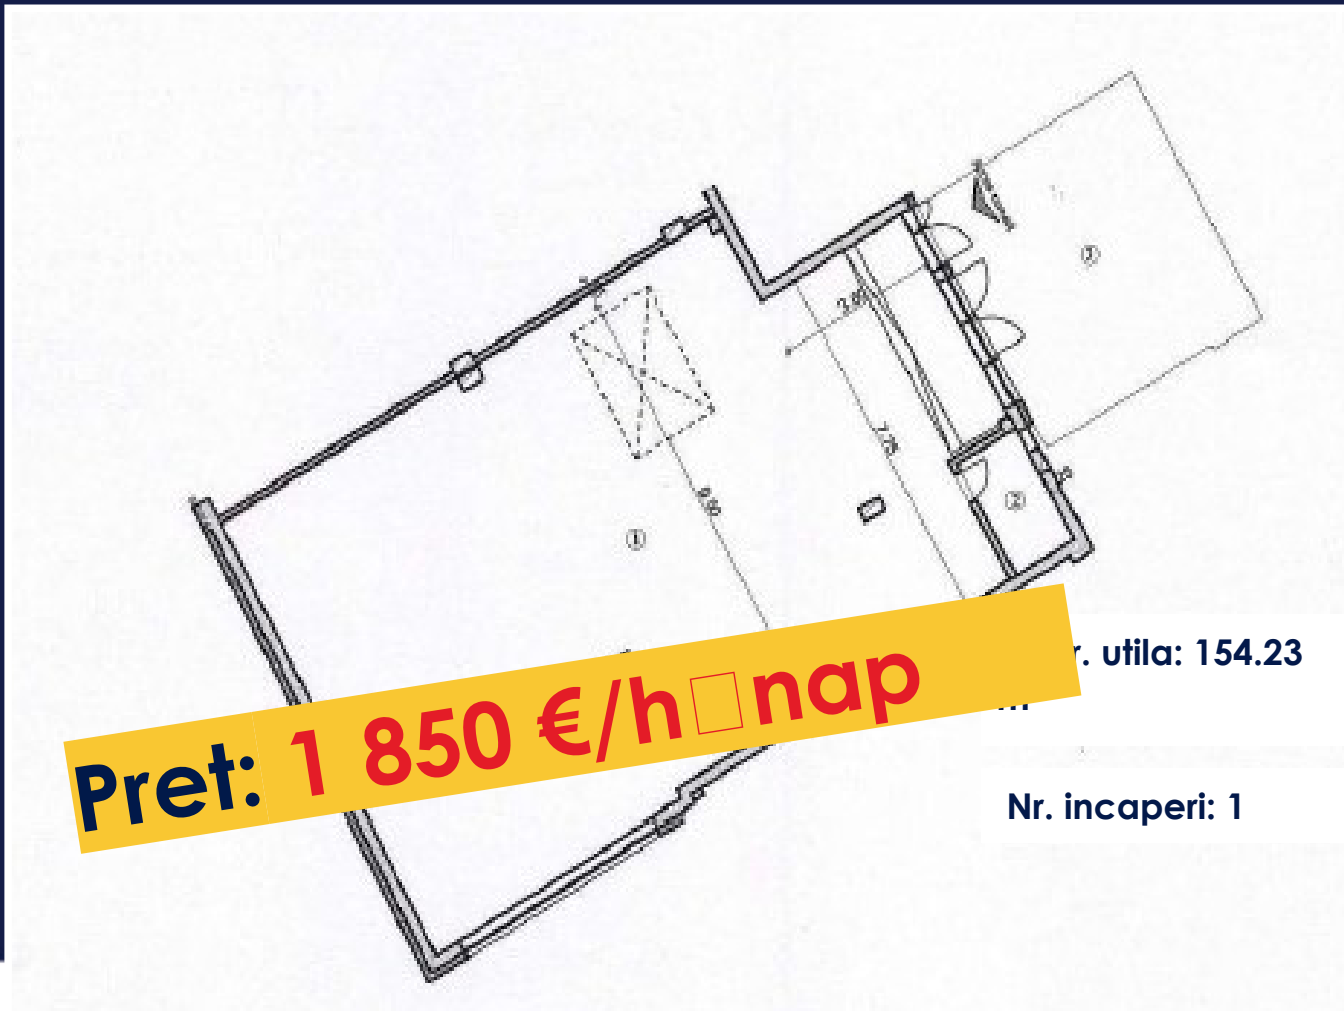

**SPATIU COMERCIAL DE INCHIRIAT IN LOCATIE
OPTIMA, POSIBILITATE PERSONALIZARE
ID: P43142**

DE INCHIRIAT

PERSOANA DE CONTACT: FLORINA TEODORESCU
TEL.MOBIL: 0736.755500
EMAIL: office@weltimobiliare.ro