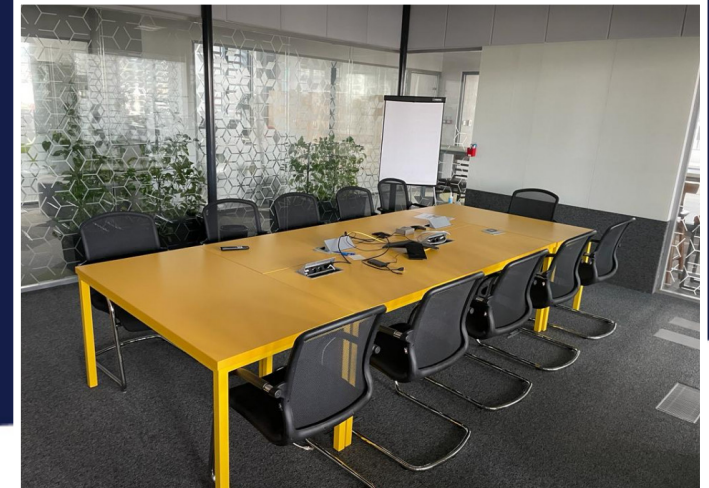

**BIROURI CLASA A 1900MP, ZONA
CORPORATE BOSCH ENGINEERING
ID: P42795**

DE INCHIRIAT

PERSOANA DE CONTACT: COTLIN BONTE
TEL.MOBIL: 0799.994041
EMAIL: office@weltimobiliare.ro