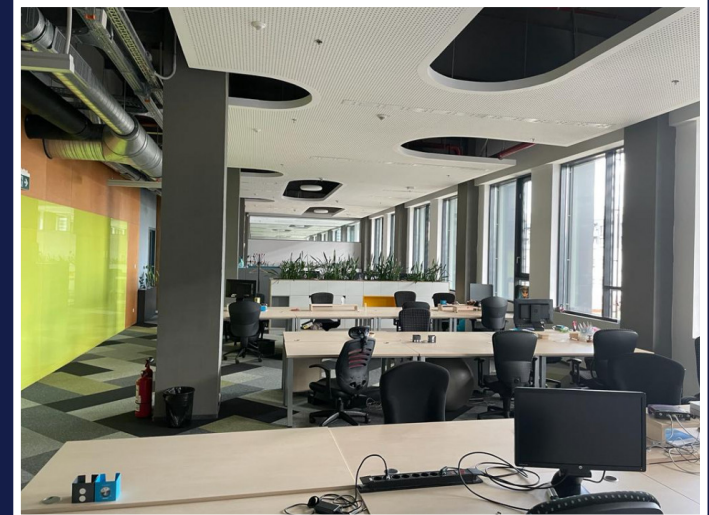

**BIROURI CLASA A 1900MP, ZONA
CORPORATE BOSCH ENGINEERING
ID: P42795**

DE INCHIRIAT

PERSOANA DE CONTACT: COTLIN BONTE
TEL.MOBIL: 0799.994041
EMAIL: office@weltimobiliare.ro