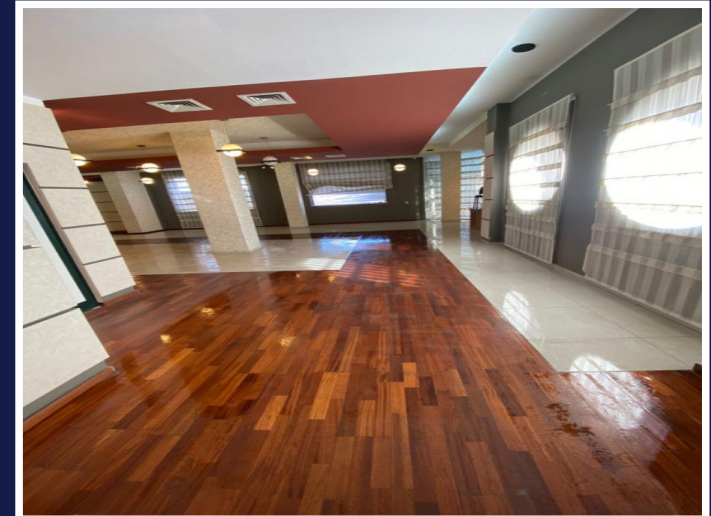

**INCHIRIERE IMOBIL COMERCIAL CU ACTE,
S+P+2E, 753MP, ZONA PTA MARASTI
ID: P41959**

DE INCHIRIAT

Pret: 7 000 €/h □ nap

Nr. utila: 753 m²

Nr. incaperi: 15

PERSOANA DE CONTACT: WELT IMOBILIARE

TEL.MOBIL: 0756223366