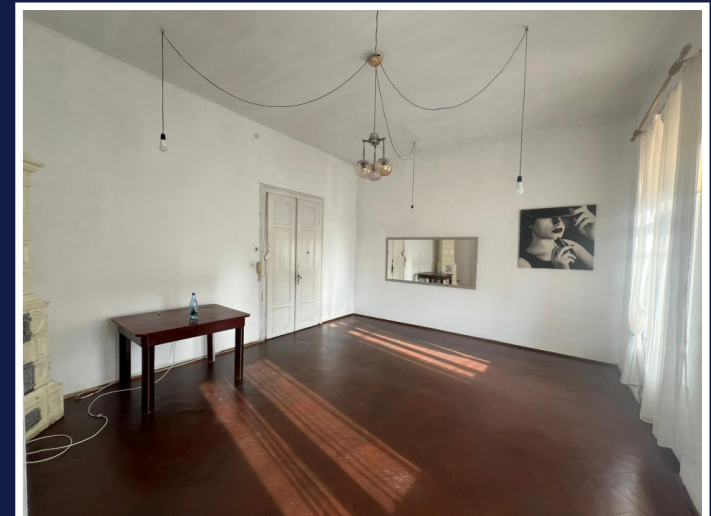

SPATIU BIROU, 94MP IN CLADIRE CLASICA,
P-TA MIHAI VITEAZU, LOCATIE OPTIMA
ID: P41190

DE INCHIRIAT

Pret: 950 €/h □ nap

Supr. utila: 94 m²

Nr. incaperi: 4

Nr. bai: 2

PERSOANA DE CONTACT: WELT IMOBILIARE

TEL.MOBIL: 0756223366