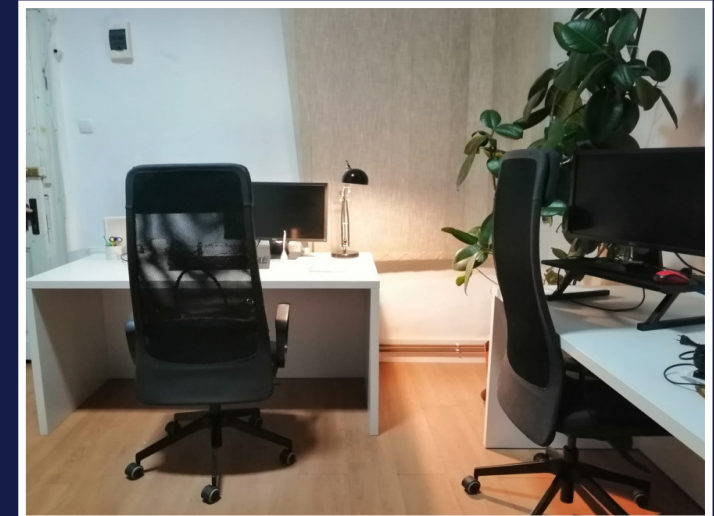

**INCHIRIERE SPATIU BIROU IN PIATA UNIRII,
ZONA DE EXCEPTIE!
ID: P40850**

DE INCHIRIAT

Pret: 300 €/h □ nap

Supr. utila: 22 m²

Nr. incaperi: 1

Nr. bai: 1

PERSOANA DE CONTACT: CRISTIANA COMAN
TEL.MOBIL: 0737.040021
EMAIL: office@weltimobiliare.ro