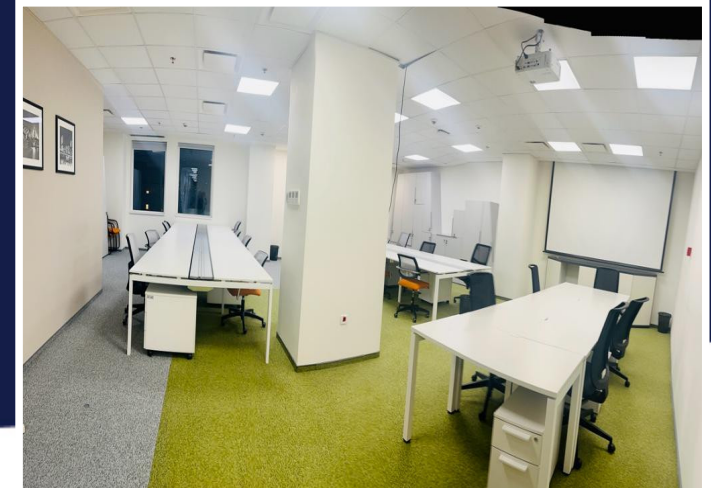

**BIROURI ALL-INCLUSIVE DE LA 220 EUR/
PERSOANA, ULTRACENTRAL
ID: P40812**

DE INCHIRIAT

PERSOANA DE CONTACT: CĂTĂLIN BONTE
TEL.MOBIL: 0799.994041
EMAIL: office@weltimobiliare.ro