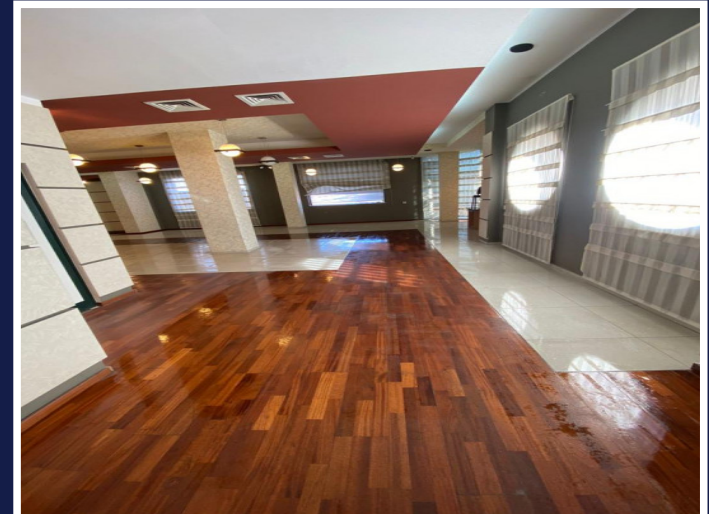

CLADIRE DE BIROURI P+3E, ZONA CENTRALA,
CABLAJ DATE-VOCE INTEGRAL
ID: P40613

DE INCHIRIAT

Pret: 7 000 €/h □ nap

Suprafata utila: 753 m²

Nr. bai: 3

PERSOANA DE CONTACT: SERGIU BUDIȘAN

TEL.MOBIL: 0727228815

EMAIL: office@weltimobiliare.ro