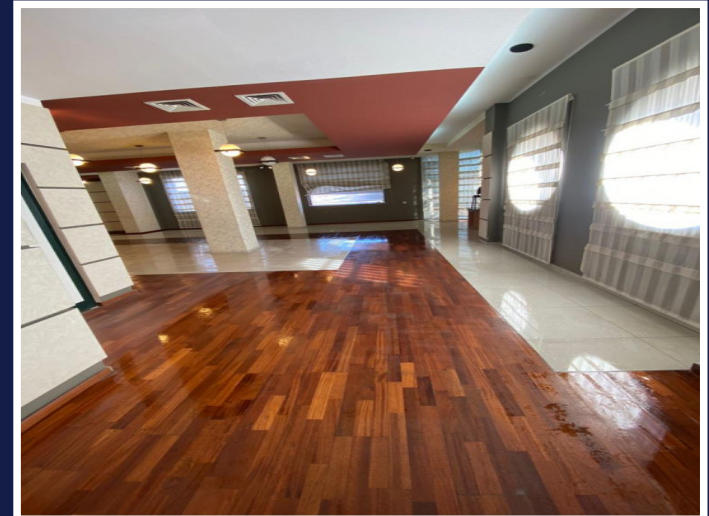

CLADIRE DE BIROURI P+3E, ZONA CENTRALA,
CABLAJ DATE-VOCE INTEGRAL
ID: P40613

DE INCHIRIAT

Pret: 7 000 €/h □ nap

Sup. utila: 753 m²

Nr. bai: 3

PERSOANA DE CONTACT: WELT IMOBILIARE

TEL.MOBIL: 0756223366

EMAIL: office@weltimobiliare.ro