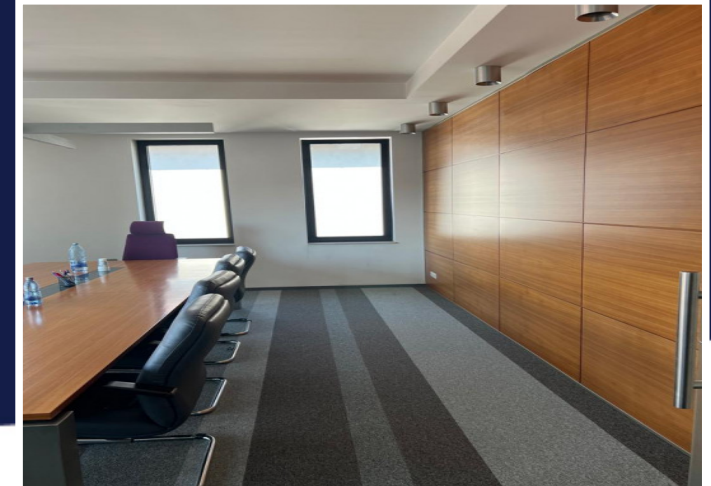

**BIROURI MOBILATE SI UTILATE 145MP, 2
PARCARI INCLUSE, ZONA TRIBUNAL
ID: P40135**

DE INCHIRIAT

Nr. utila: 145 m²

Nr. incaperi: 3

Nr. bai: 2

PERSOANA DE CONTACT: CĂTĂLIN BONTE

TEL.MOBIL: 0799.994041

EMAIL: office@weltimobiliare.ro