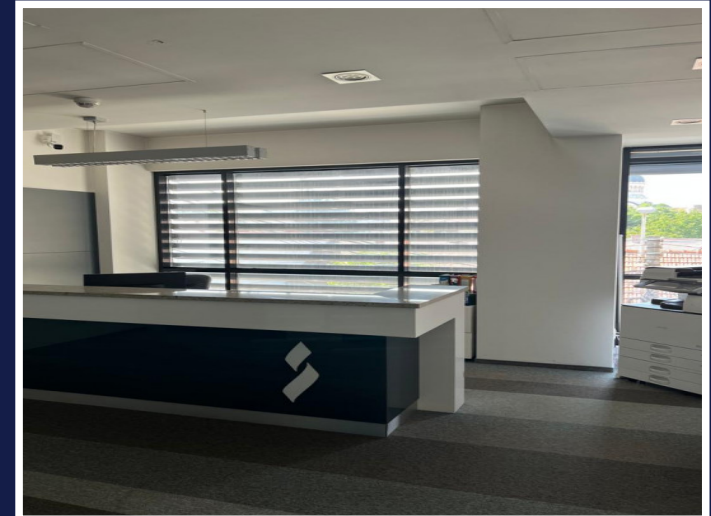

**BIROURI MOBILATE SI UTILATE 145MP, 2
PARCARI INCLUSE, ZONA TRIBUNAL
ID: P40135**

DE INCHIRIAT

Nr. utila: 145 m²

Nr. incaperi: 3

Nr. bai: 2

PERSOANA DE CONTACT: CĂTĂLIN BONTE

TEL.MOBIL: 0799.994041

EMAIL: office@weltimobiliare.ro