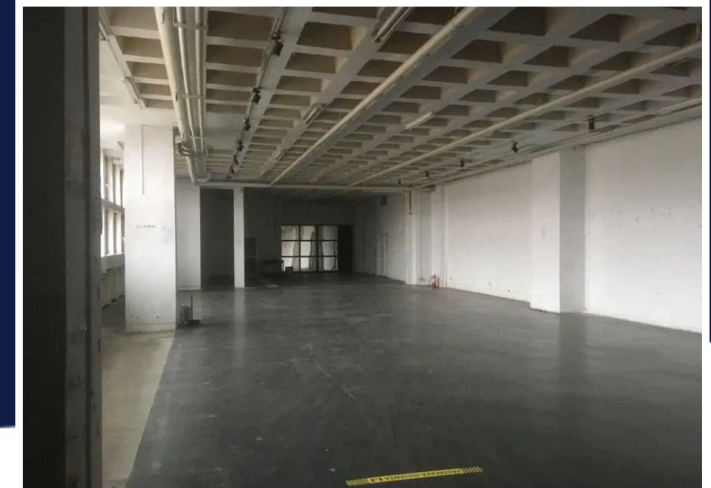

INCHIRIEZ SPATIU ULTRACENTRAL PIATA MIHAI  
VITEAZUL  
ID: P36769

DE INCHIRIAT

Nr. utila: 370 m<sup>2</sup>

Nr. incaperi: 2

PERSOANA DE CONTACT: COTLIN BONTE

TEL.MOBIL: 0799.994041

EMAIL: [office@weltimobiliare.ro](mailto:office@weltimobiliare.ro)