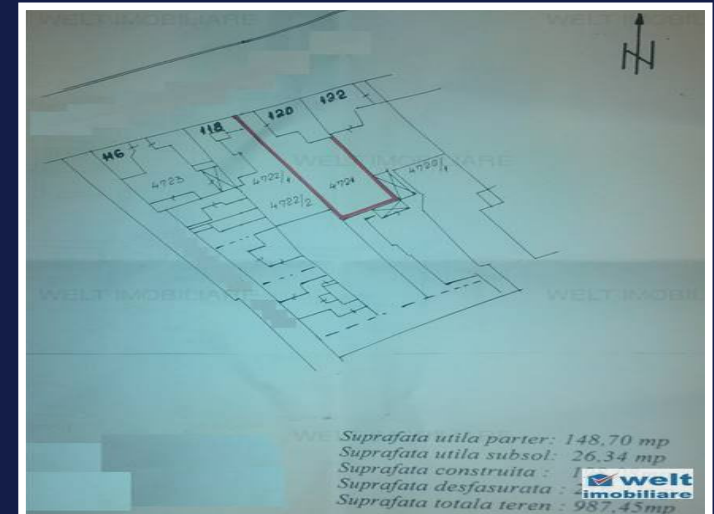

CLADIRE INDIVIDUALA IN ZONA BRD, 150 MP,
15-20 DE PARCARI, IDEAL SEDIU FIRMA
ID: 1419S

DE INCHIRIAT

Pret: 2 384 €/h □ nap

PERSOANA DE CONTACT: SECRETARIAT WELT IMOBILIARE
TEL.MOBIL: 0756223366
EMAIL: office@weltimobiliare.ro