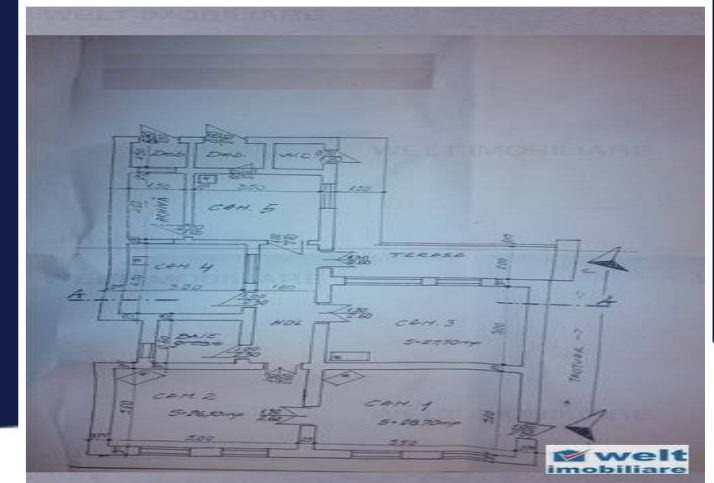

CLADIRE INDIVIDUALA IN ZONA BRD, 150 MP,
15-20 DE PARCARI, IDEAL SEDIU FIRMA
ID: 1419S

DE INCHIRIAT

Pret: 2 384 €/h □ nap

PERSOANA DE CONTACT: SECRETARIAT WELT IMOBILIARE
TEL.MOBIL: 0756223366
EMAIL: office@weltimobiliare.ro