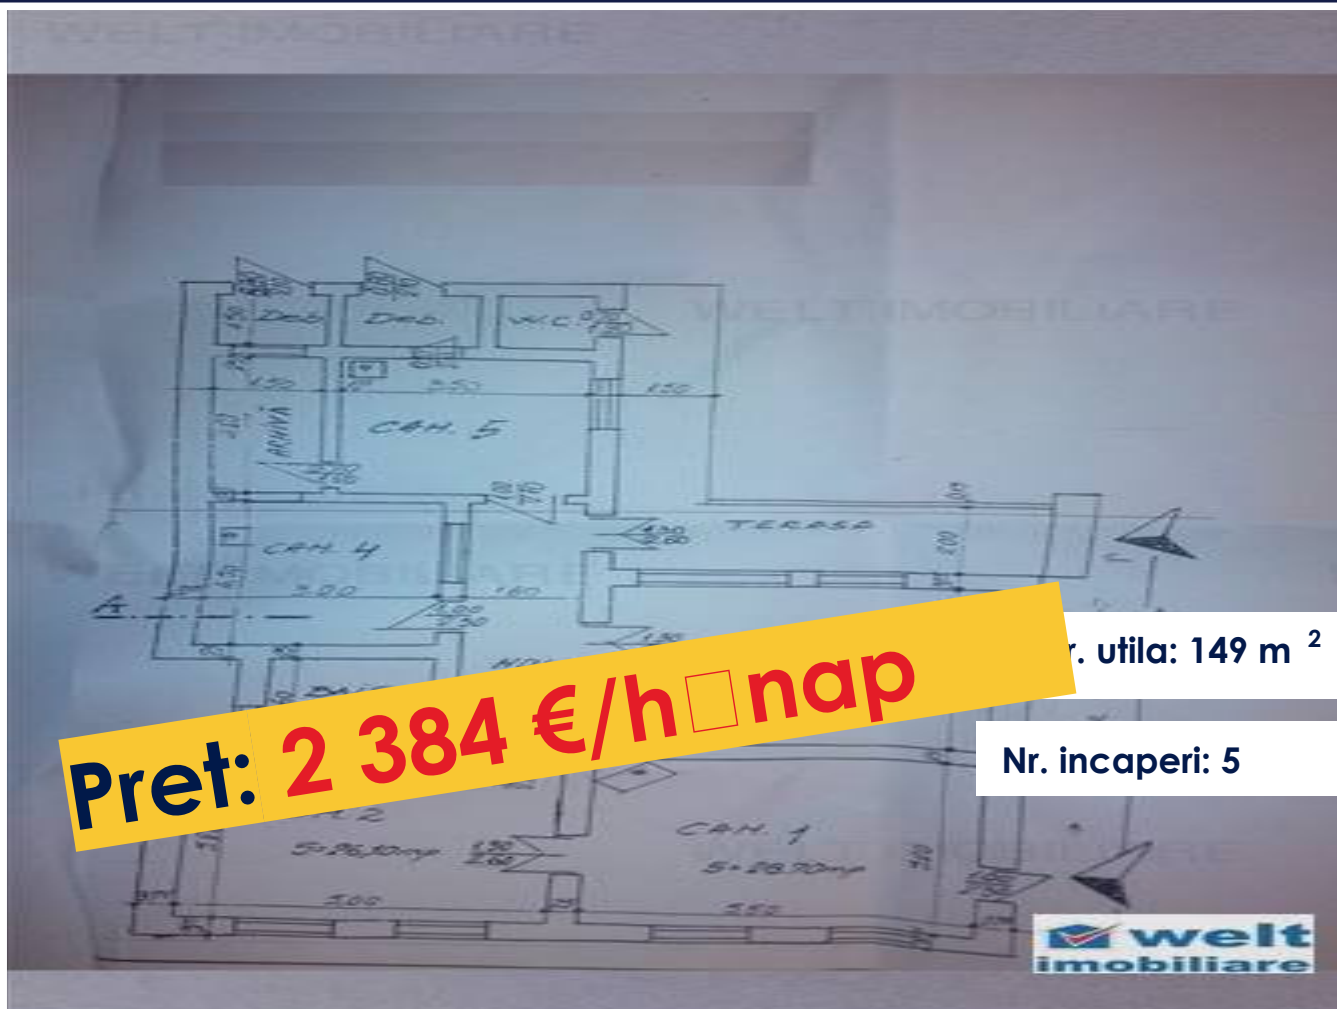

CLADIRE INDIVIDUALA IN ZONA BRD, 150 MP,
15-20 DE PARCARI, IDEAL SEDIU FIRMA
ID: 1419S

DE INCHIRIAT

Pret: 2 384 €/h □ nap

PERSOANA DE CONTACT: SECRETARIAT WELT IMOBILIARE
TEL.MOBIL: 0756223366
EMAIL: office@weltimobiliare.ro