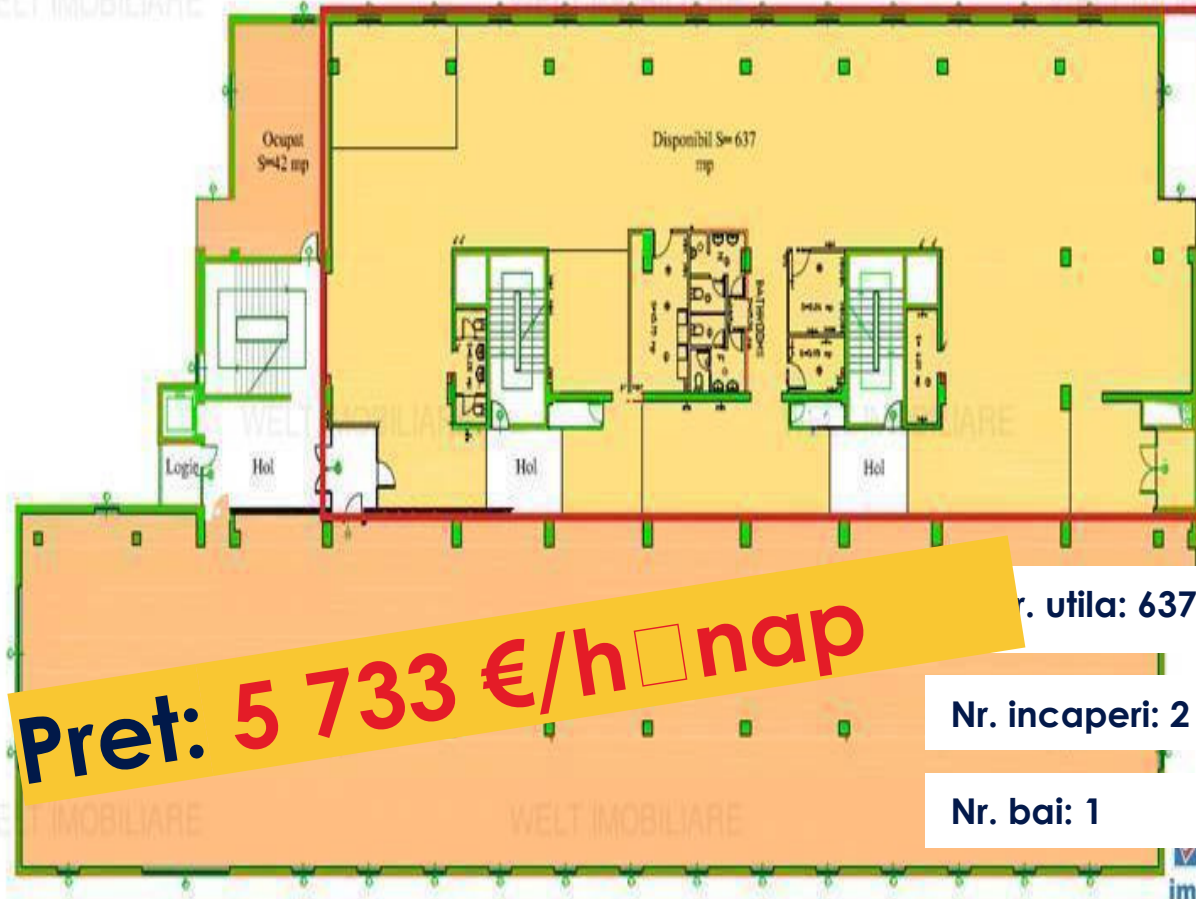

BIROU IN ZONA CENTRALA, ETAJUL 1,  
CLADIRE MODERNA, CLASA A, 637 MP, OPEN  
SPACE

DE INCHIRIAT

Pret: 5 733 €/h □ nap

Sup. utila: 637 m<sup>2</sup>

Nr. incaperi: 2

Nr. bai: 1

PERSOANA DE CONTACT: SECRETARIAT WELT IMOBILIARE