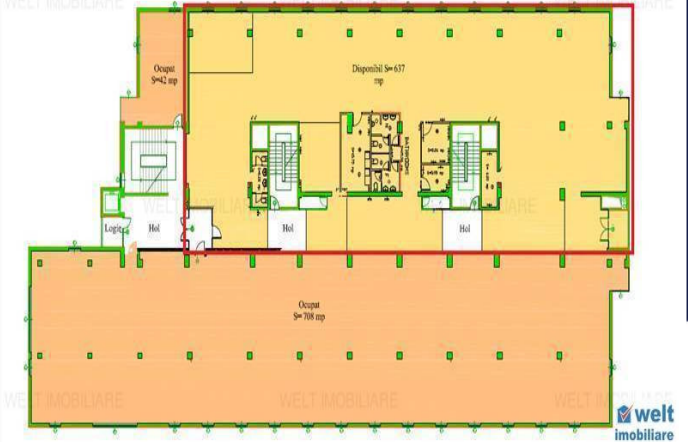

BIROU IN ZONA CENTRALA, ETAJUL 1,  
CLADIRE MODERNA, CLASA A, 637 MP, OPEN  
SPACE

DE INCHIRIAT

Pret: 5 733 €/h □ nap

Sup. utila: 637 m<sup>2</sup>

Nr. incaperi: 2

Nr. bai: 1

PERSOANA DE CONTACT: SECRETARIAT WELT IMOBILIARE