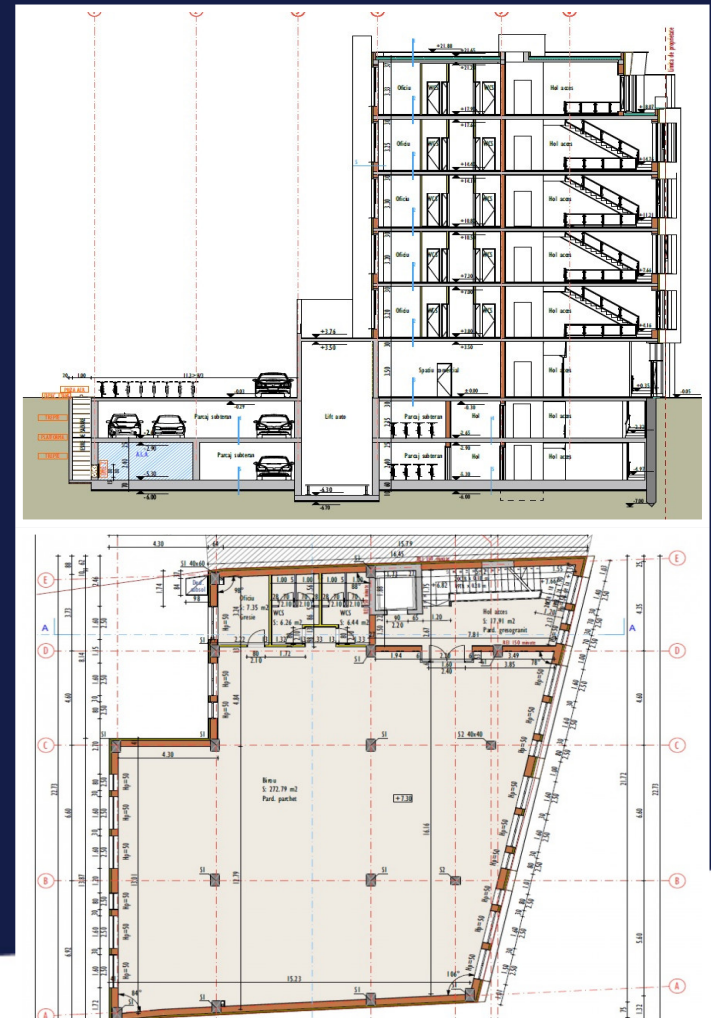

CHIRIE IMOBIL SEMICENTRAL, 300MP/NIVEL,
CONSTRUCTIE NOUA
ID: P38277

DE INCHIRIAT

PERSONA DE CONTACT: CĂTĂLIN BONTE
TEL.MOBIL: 0799.994041
EMAIL: office@weltimobiliare.ro