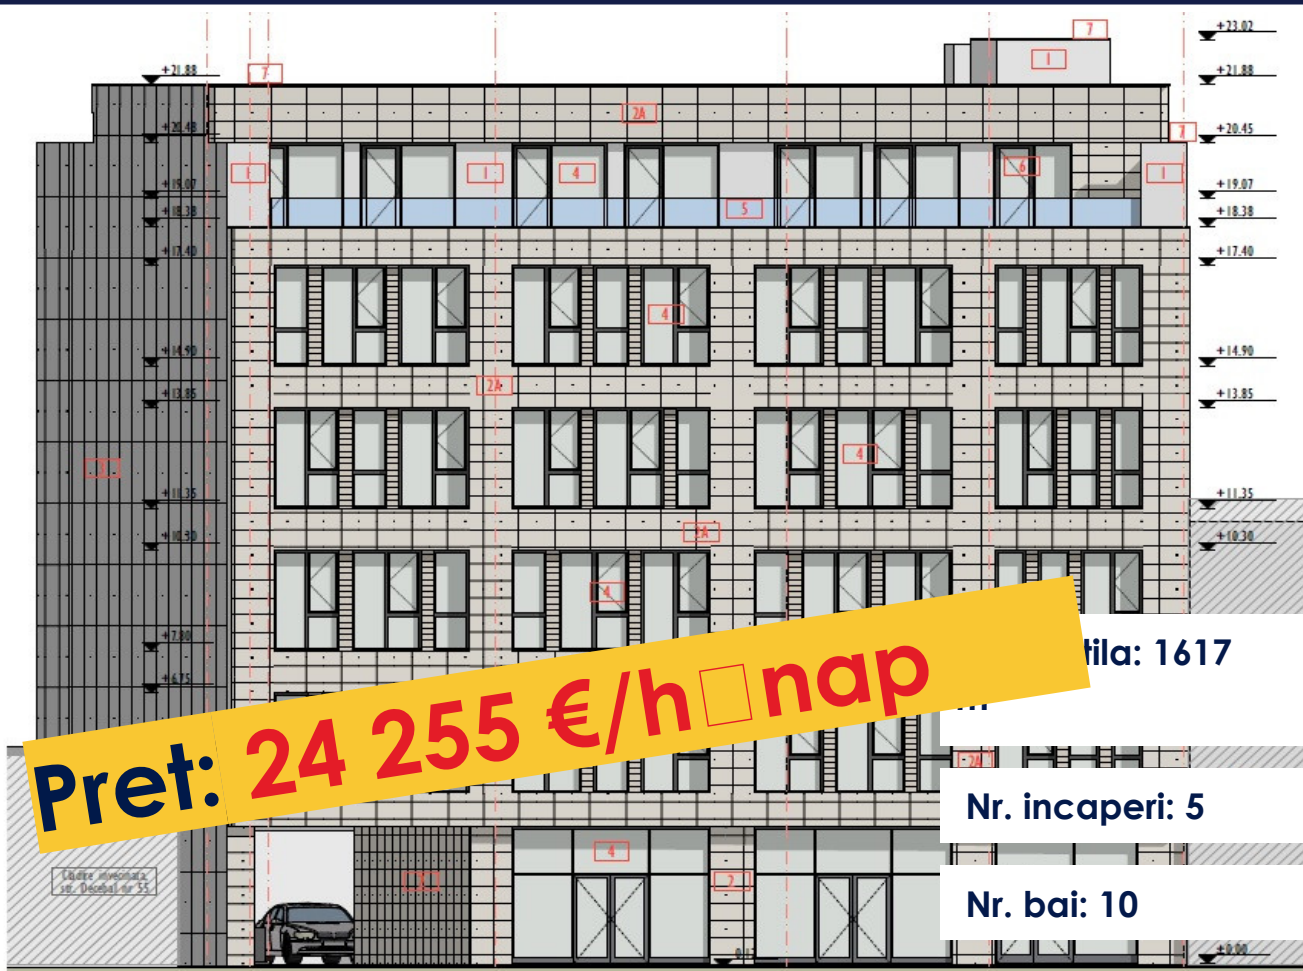

CHIRIE IMOBIL SEMICENTRAL, 300MP/NIVEL,
CONSTRUCTIE NOUA
ID: P38277

DE INCHIRIAT

PERSONA DE CONTACT: CĂTĂLIN BONTE
TEL.MOBIL: 0799.994041
EMAIL: office@weltimobiliare.ro