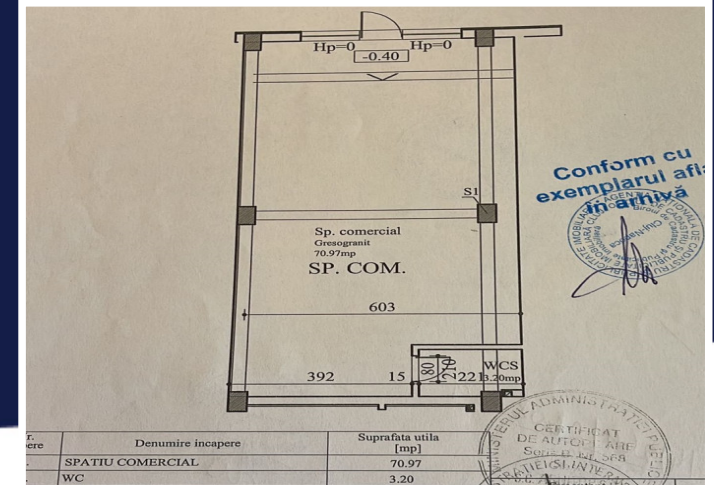

**SPATIU COMERCIAL STRADAL 75MP, ZONA
PLATINIA CENTER - SAMV
ID: P37950**

DE INCHIRIAT

Supr. utila: 75 m²

Nr. incaperi: 1

PERSOANA DE CONTACT: CĂTĂLIN BONTE

TEL.MOBIL: 0799.994041

EMAIL: office@weltimobiliare.ro