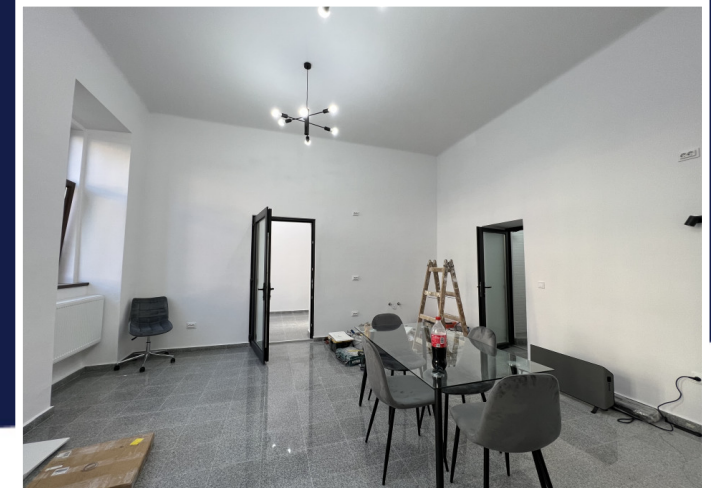

SPATIU PARTER 62MP, 2 INTRARI, 1 PARCARE,
ZONA PRIMARIA MOTILOR
ID: P37935

DE INCHIRIAT

Pret: 1 300 €/h □ nap

Nr. utila: 62 m²

Nr. incaperi: 2

Nr. bai: 2

PERSOANA DE CONTACT: CĂTĂLIN BONTE

TEL.MOBIL: 0799.994041