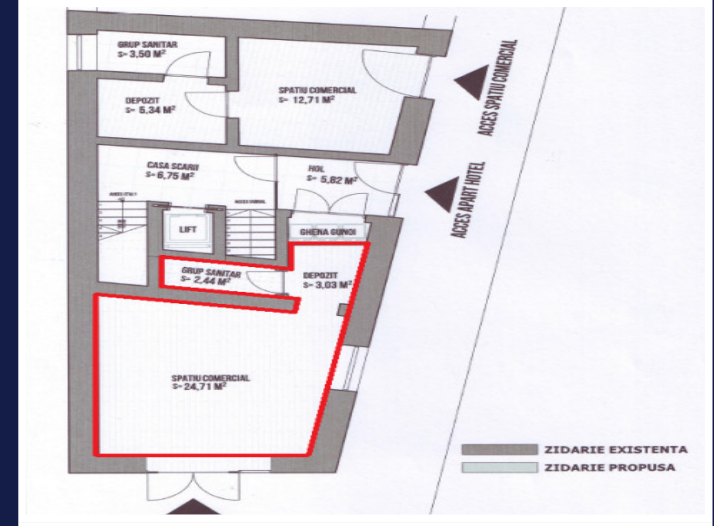

INCHIRIERE SPATIU COMERCIAL, 30 MP, ULTRACENTRAL, ZONA CU VAD COMERCIAL INTENS

DE INCHIRIAT

ID: PTT372

utila: 30 m²

Nr. incaperi: 2

PERSOANA DE CONTACT: WELT IMOBILIARE

TEL.MOBIL: 0756223366

EMAIL: office@weltimobiliare.ro