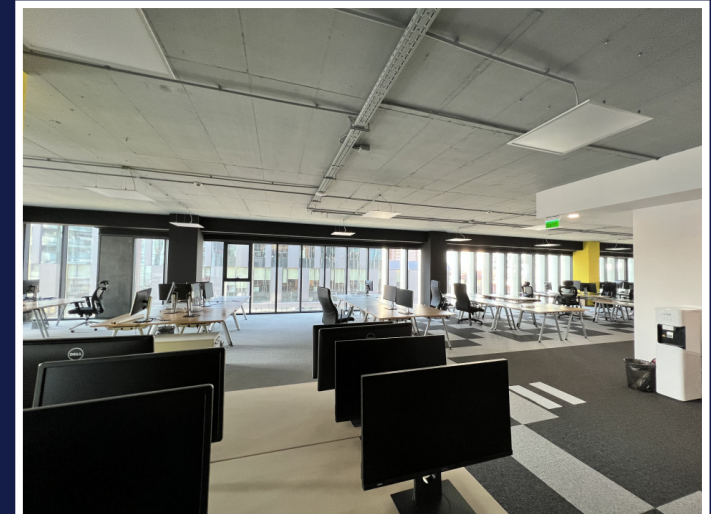

**BIROURI CLASA A 285 MP IN OFFICE CENTER,
ZONA CENTRALA ZONA BOSCH
ID: P36398**

DE INCHIRIAT

PERSOANA DE CONTACT: COTLIN BONTE
TEL.MOBIL: 0799.994041
EMAIL: office@weltimobiliare.ro