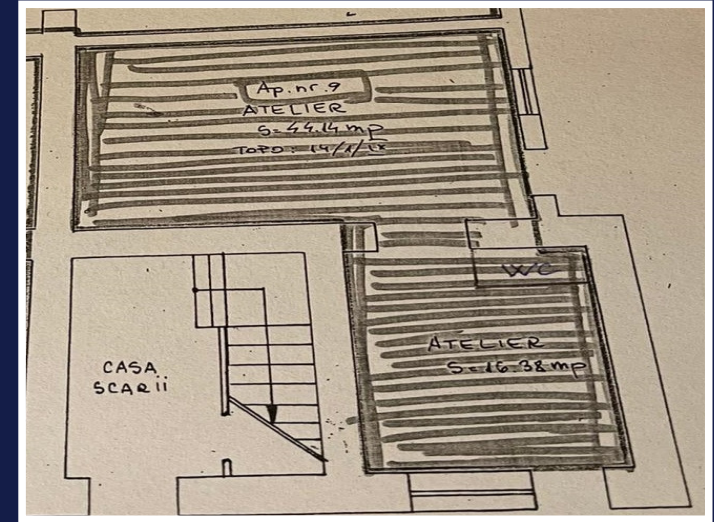

SPATIU COMERCIAL ULTRACENTRAL, VAD
PIETONAL INTENS, ZONA HOTEL AGAPE
ID: P35259

DE INCHIRIAT

Pret: 1 300 €/h □ nap

Nr. utila: 60 m²

Nr. incaperi: 1

PERSOANA DE CONTACT: CĂTĂLIN BONTE

TEL.MOBIL: 0799.994041

EMAIL: office@weltimobiliare.ro