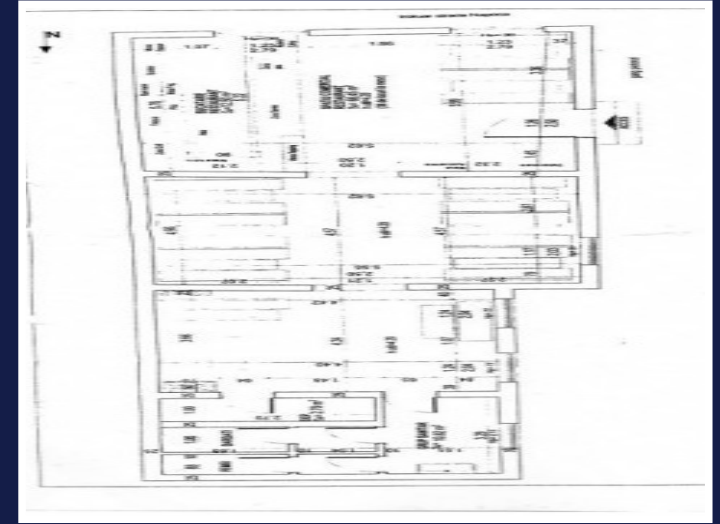

CENTRU, SPATIU COMERCIAL/ALIMENTATIE
PUBLICA
ID: P34222

DE INCHIRIAT

Pret: 1 500 €/h □ nap

Nr. utila: 93 m²

Nr. incaperi: 3

PERSOANA DE CONTACT: MIHAI MARICA
TEL.MOBIL: 0747.943939
EMAIL: office@weltimobiliare.ro