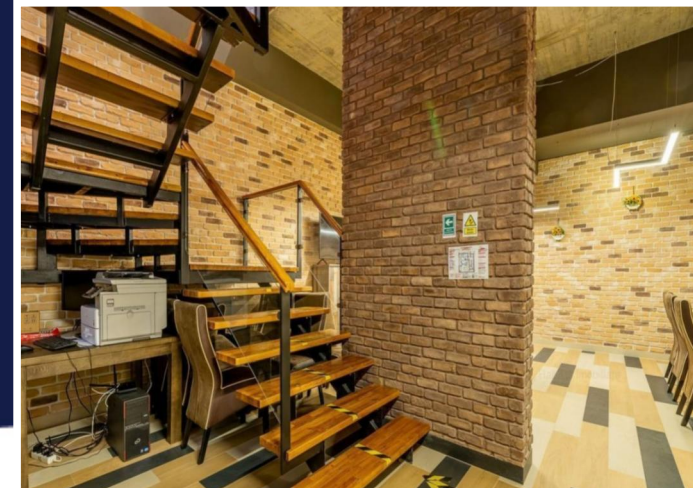

SPATIU COMERCIAL 153MP, 3 PARCARI, VAD  
PIETONAL ZONA THE OFFICE  
ID: P32808

DE INCHIRIAT

Nr. utila: 153 m<sup>2</sup>

Nr. incaperi: 3

PERSOANA DE CONTACT: CĂTĂLIN BONTE

TEL.MOBIL: 0799.994041

EMAIL: [office@weltimobiliare.ro](mailto:office@weltimobiliare.ro)