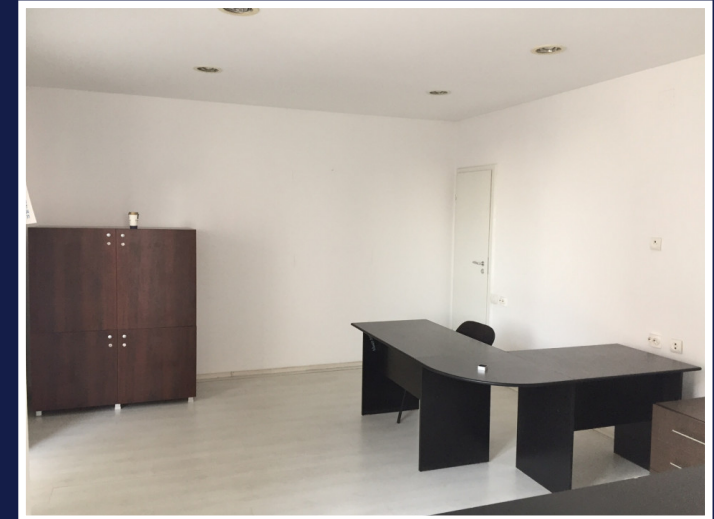

**BIROU 2 INCAPERI 51MP, IN CLADIRE
MODERNA ZONA MAG. CENTRAL
ID: P32311**

DE INCHIRIAT

Pret: 550 €/h □ nap

Supr. utila: 51 m²

Nr. incaperi: 2

Nr. bai: 1

PERSOANA DE CONTACT: COTLIN BONTE

TEL.MOBIL: 0799.994041