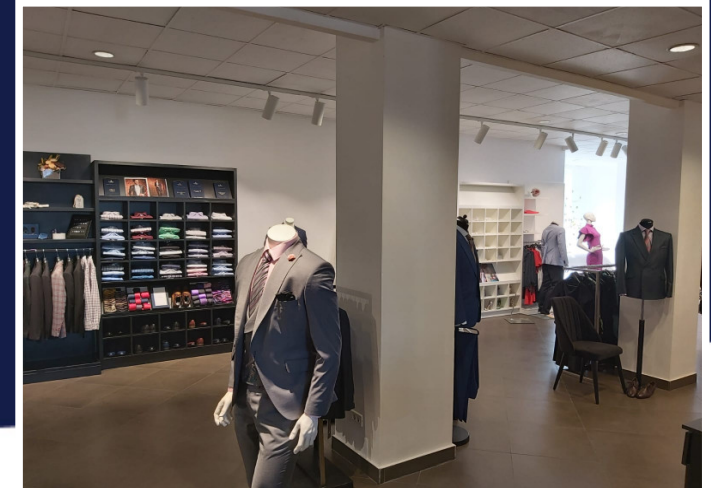

BIROURI 274MP, PIATA CIPARIU, CENTRU  
ID: P32089

DE INCHIRIAT

Pret: 3 014 €/h □ nap

Nr. utila: 274 m<sup>2</sup>

Nr. incaperi: 1

Nr. bai: 2

PERSOANA DE CONTACT: CĂTĂLIN BONTE

TEL.MOBIL: 0799.994041