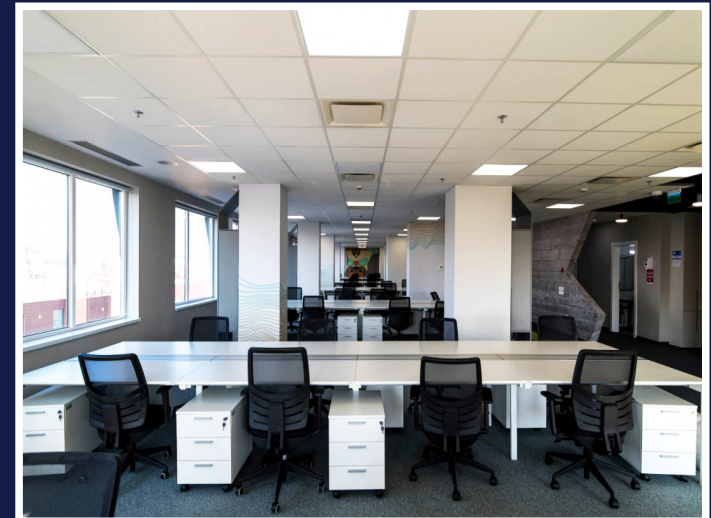

BIROURI MODERNE CLASA A, 239MP,
ULTRACENTRAL, ZONA MIHAI VITEAZU
ID: P31969

DE INCHIRIAT

Pret: 3 465 €/h □ nap

Nr. utila: 239 m²

Nr. incaperi: 1

Nr. bai: 2

PERSOANA DE CONTACT: CĂTĂLIN BONTE

TEL.MOBIL: 0799.994041