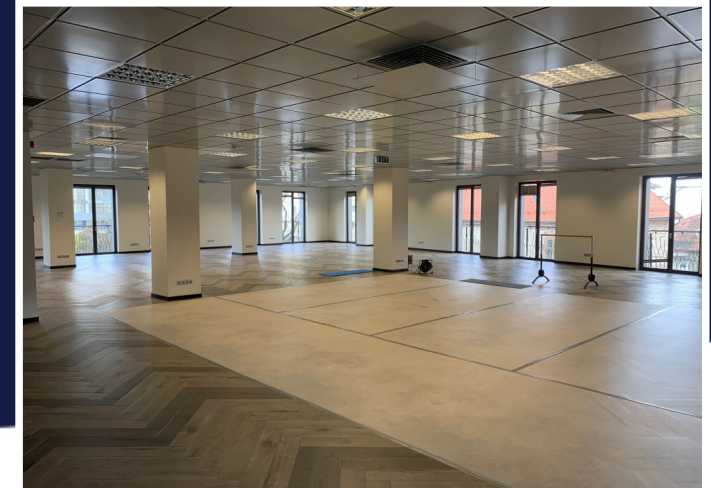

BIROURI MODERNE, LOCATIE DE TOP,
ULTRACENTRAL, PIATA MUZEULUI
ID: P30488

DE INCHIRIAT

Pret: 7 500 €/h □ nap

Nr. utila: 492 m²

Nr. incaperi: 3

Nr. bai: 2

PERSOANA DE CONTACT: COTLIN BONTE

TEL.MOBIL: 0799.994041