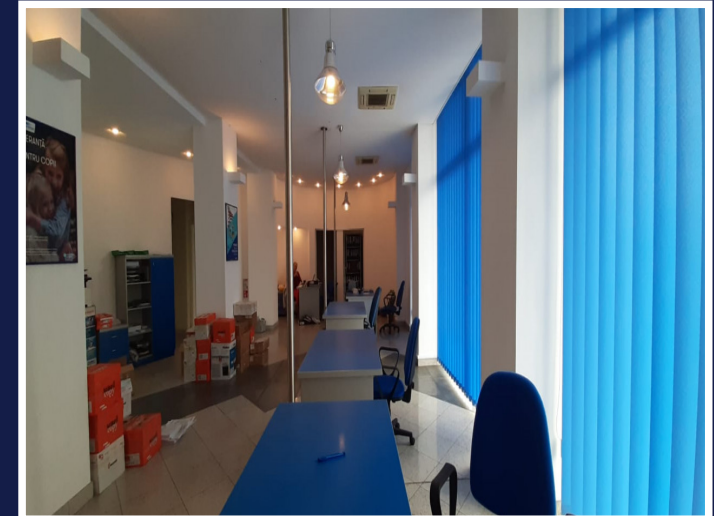

**SPATIU COMERCIAL - BIROURI, 496MP OPEN
SPACE, PIATA CIPARIU - CENTRU
ID: P30191**

DE INCHIRIAT

PERSOANA DE CONTACT: CĂTĂLIN BONTE
TEL.MOBIL: 0799.994041
EMAIL: office@weltimobiliare.ro