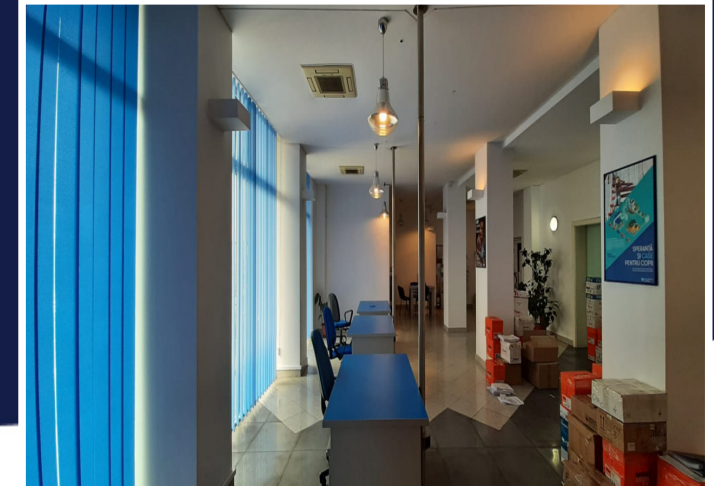

**SPATIU COMERCIAL - BIROURI, 496MP OPEN
SPACE, PIATA CIPARIU - CENTRU
ID: P30191**

DE INCHIRIAT

PERSOANA DE CONTACT: CĂTĂLIN BONTE
TEL.MOBIL: 0799.994041
EMAIL: office@weltimobiliare.ro