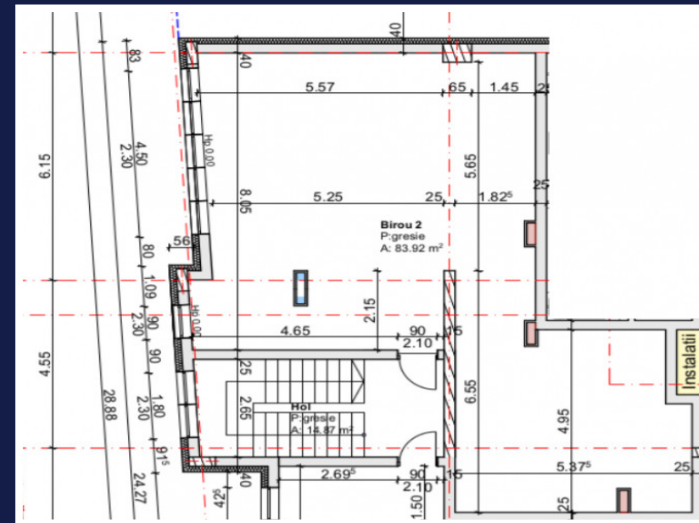

CHIRIE BIROU SAU COMERCIAL MEZANIN,
GEAMURI CATRE STRADA, 84 MP, FSPAC
ID: P29561

DE INCHIRIAT

Supr. utila: 84 m²

Nr. incaperi: 2

Nr. bai: 1

PERSOANA DE CONTACT: COTLIN BONTE

TEL.MOBIL: 0799.994041

EMAIL: office@weltimobiliare.ro