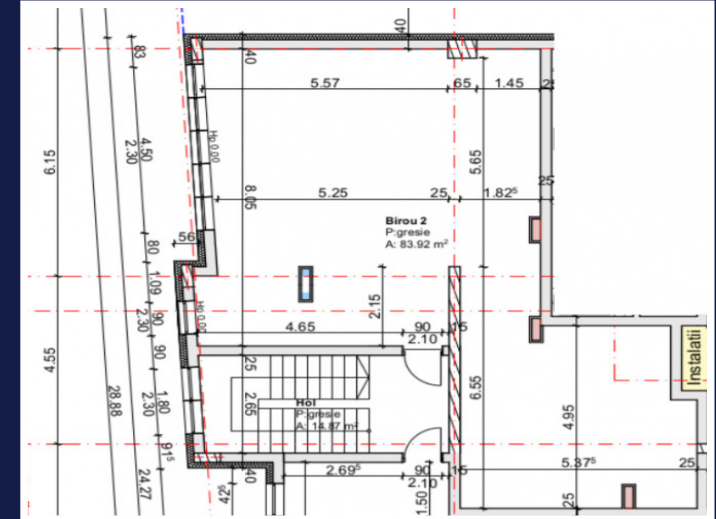

CHIRIE BIROU SAU COMERCIAL MEZANIN,
GEAMURI CATRE STRADA, 84 MP, FSPAC
ID: P29561

DE INCHIRIAT

Pret: 924 €/h □ nap

Supr. utila: 84 m²

Nr. incaperi: 2

Nr. bai: 1

PERSOANA DE CONTACT: COTLIN BONTE

TEL.MOBIL: 0799.994041