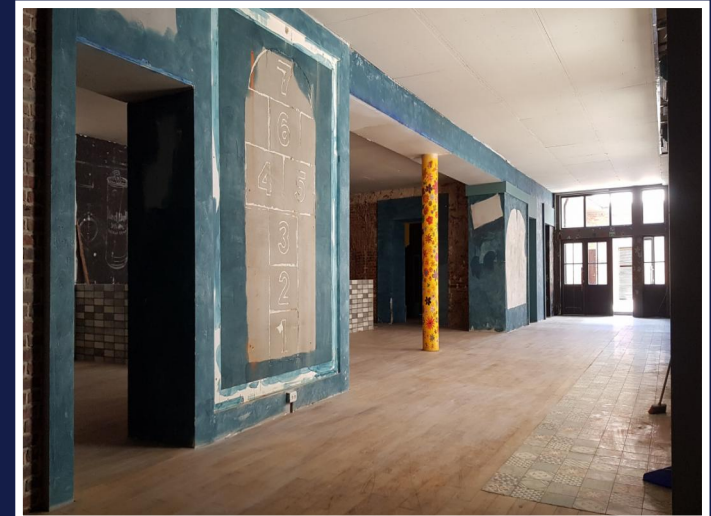

SPATIU HORECA CU TERASA IN CURTE,
ULTRACENTRAL, PIATA UNIRII
ID: P28807

DE INCHIRIAT

Pret: 3 500 €/h □ nap

Suprafata utila: 517 m²

Nr. incaperi: 2

PERSOANA DE CONTACT: COTLIN BONTE

TEL.MOBIL: 0799.994041

EMAIL: office@weltimobiliare.ro