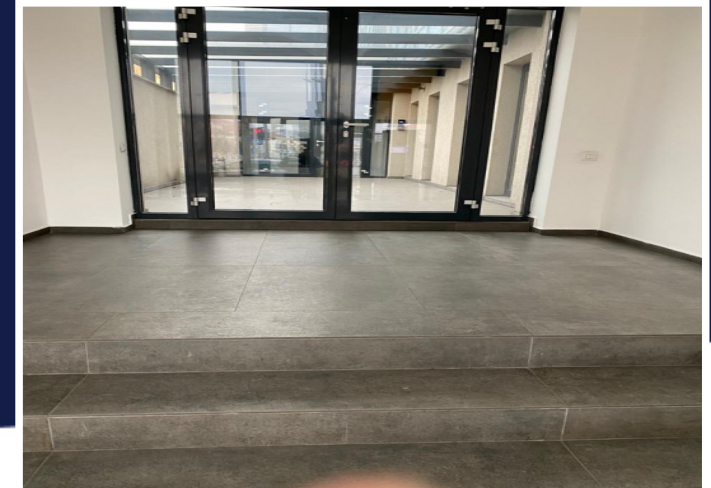

**BIROURI 90MP, 3 INCAPERI, CENTRU - PIATA  
CIPARIU  
ID: P28762**

**DE INCHIRIAT**

**Pret: 1 300 €/h □ nap**

Nr. utila: 90 m<sup>2</sup>

Nr. incaperi: 3

Nr. bai: 1

**PERSOANA DE CONTACT: COTLIN BONTE**

**TEL.MOBIL: 0799.994041**