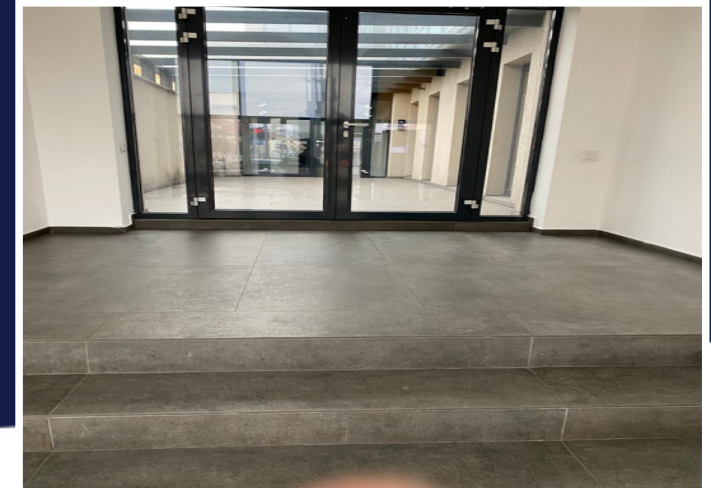

**BIROURI 90MP, 3 INCAPERI, CENTRU - PIATA
CIPARIU
ID: P28762**

DE INCHIRIAT

Pret: 1 300 €/h □ nap

Nr. utila: 90 m²

Nr. incaperi: 3

Nr. bai: 1

PERSOANA DE CONTACT: COTLIN BONTE

TEL.MOBIL: 0799.994041