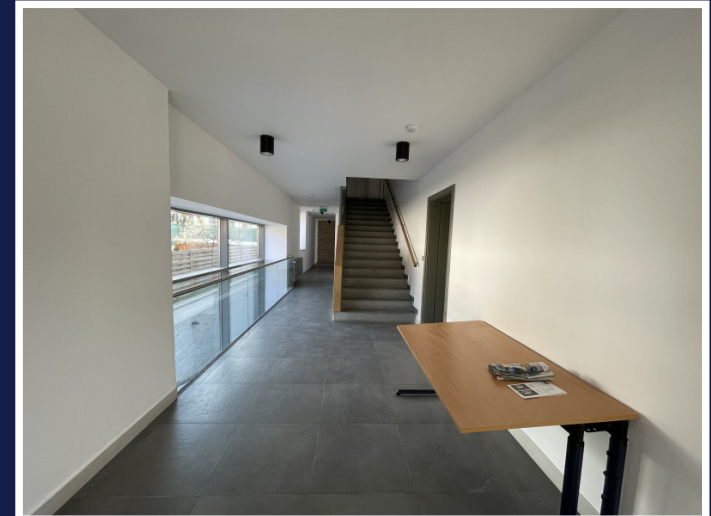

**SPATIU DE BIROU, ULTRAMODERN, IN CLADIRE
PREMIUM, CENTRU, ZONA CHIOS, 80 MP
ID: P28480**

DE INCHIRIAT

Pret: 1 200 €/h □ nap

Nr. utila: 80 m²

Nr. incaperi: 2

Nr. bai: 1

PERSOANA DE CONTACT: SECRETARIAT WELT IMOBILIARE