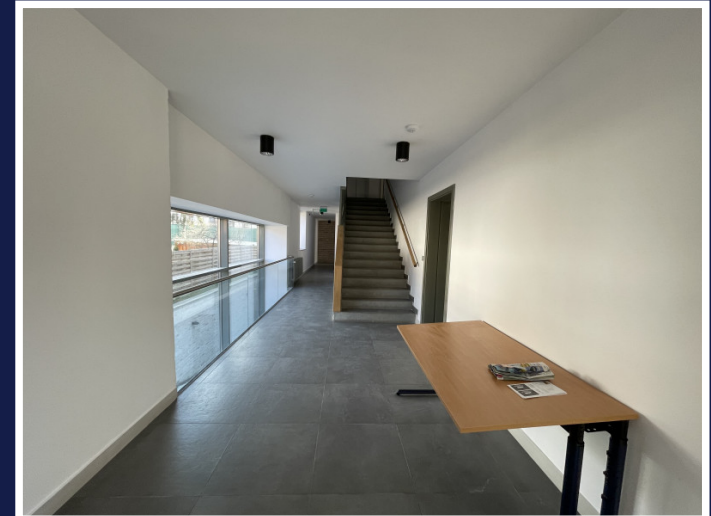

**SPATIU DE BIROU, ULTRAMODERN, IN CLADIRE
PREMIUM, CENTRU, ZONA CHIOS, 80 MP
ID: P28480**

DE INCHIRIAT

Pret: 1 200 €/h □ nap

Nr. utila: 80 m²

Nr. incaperi: 2

Nr. bai: 1

PERSOANA DE CONTACT: MIHAI-SEBASTIAN POP