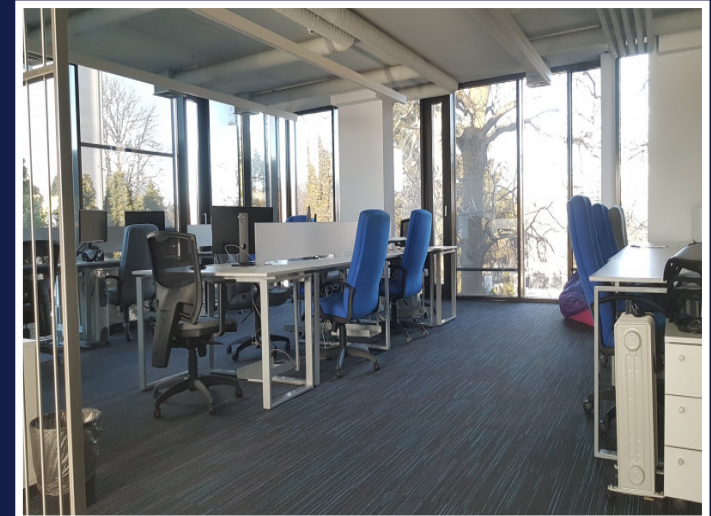

CLADIRE COMERCIALA SAU MEDICALA
342MP, SIGMA STR. REPUBLICII
ID: P28401

DE INCHIRIAT

Pret: 3 460 €/h □ nap

Nr. utila: 346 m²

Nr. incaperi: 4

Nr. bai: 4

PERSOANA DE CONTACT: COTLIN BONTE

TEL.MOBIL: 0799.994041