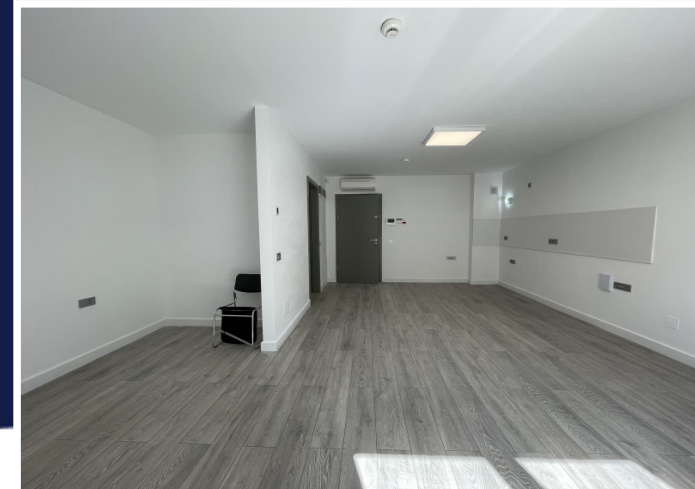

**INCHIRIERE IMOBIL PREMIUM, ULTRAMODERN,  
CENTRAL, 1406 MP, 20 DE PARCARI  
ID: P27859**

**DE INCHIRIAT**

**Pret: 15 000 €/h □ nap**

Suprafata: 1406

Nr. incaperi: 20

Nr. bai: 10

**PERSOANA DE CONTACT: MIHAI-SEBASTIAN POP**