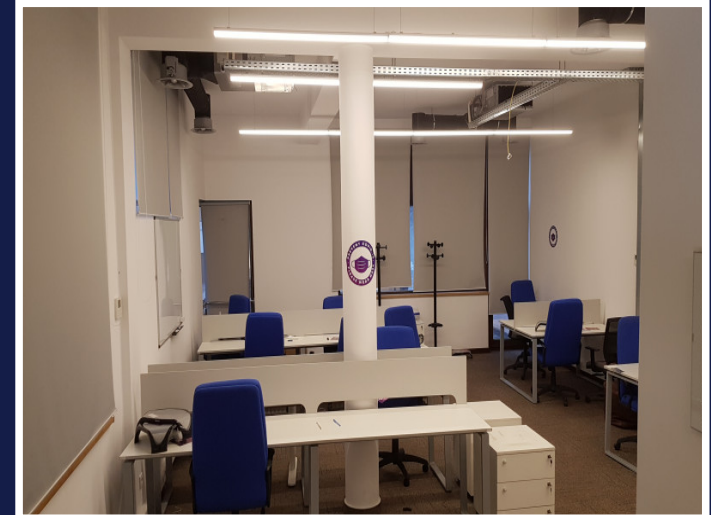

IMOBIL INDIVIDUAL 435MP LA CHEIE, CURTE,
PARCARI STRADA EMIL RACOVITA
ID: P27381

DE INCHIRIAT

Pret: 4 350 €/h □ nap

Nr. utila: 435 m²

Nr. incaperi: 5

Nr. bai: 6

PERSOANA DE CONTACT: CĂTĂLIN BONTE

TEL.MOBIL: 0799.994041