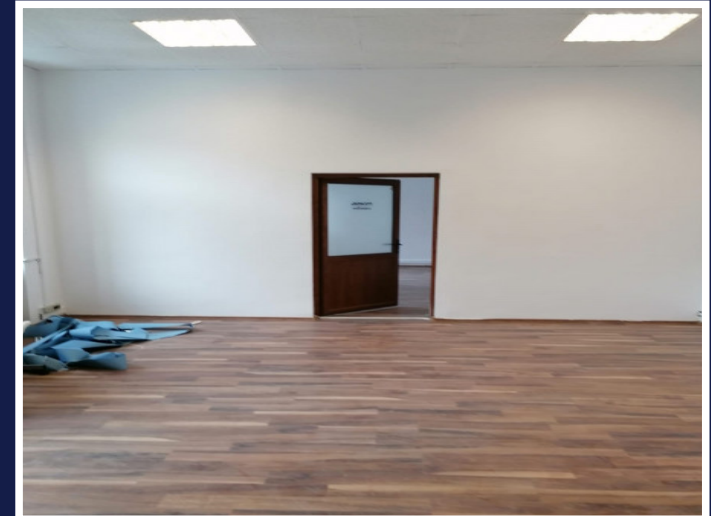

SPATIU BIROU 63 MP, SEMICENTRAL,  
DOROBANTILOR - REGINA MARIA  
ID: P27083

DE INCHIRIAT

Pret: 650 €/h □ nap

Supr. utila: 63 m<sup>2</sup>

Nr. incaperi: 3

PERSOANA DE CONTACT: SECRETARIAT WELT IMOBILIARE

TEL.MOBIL: 0756223366