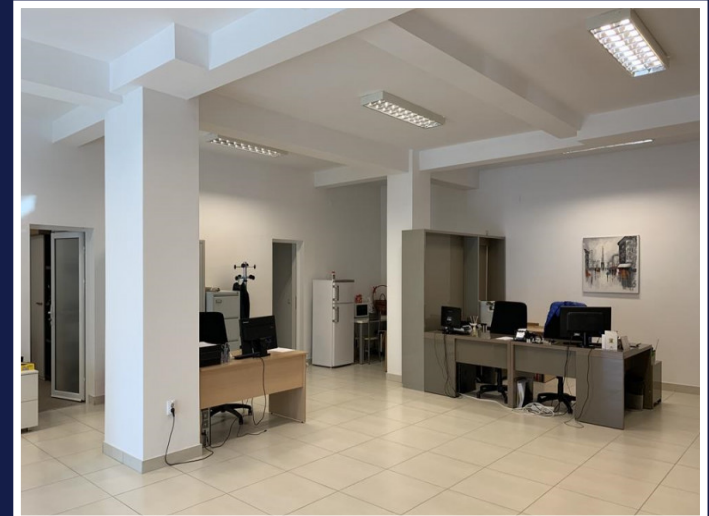

**SPATIU BIROURI PE STR. PARIS, 210 MP + 8
LOCURI DE PARCARE
ID: P26575**

DE INCHIRIAT

Nr. utila: 210 m²

Nr. incaperi: 4

Nr. bai: 2

PERSOANA DE CONTACT: IOANA TUDORAN

TEL.MOBIL: 0733.519238

EMAIL: office@weltimobiliare.ro