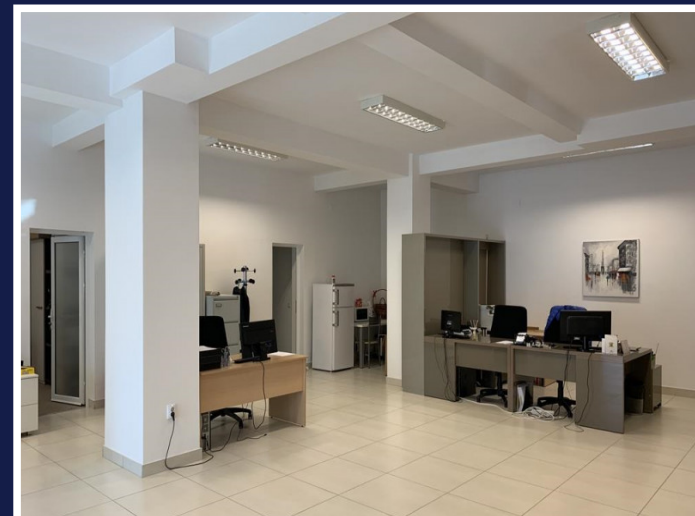

**SPATIU BIROURI PE STR. PARIS, 210 MP + 8  
LOCURI DE PARCARE  
ID: P26575**

**DE INCHIRIAT**

Nr. utila: 210 m<sup>2</sup>

Nr. incaperi: 4

Nr. bai: 2

**PERSOANA DE CONTACT: WELT IMOBILIARE**

**TEL.MOBIL: 0756223366**