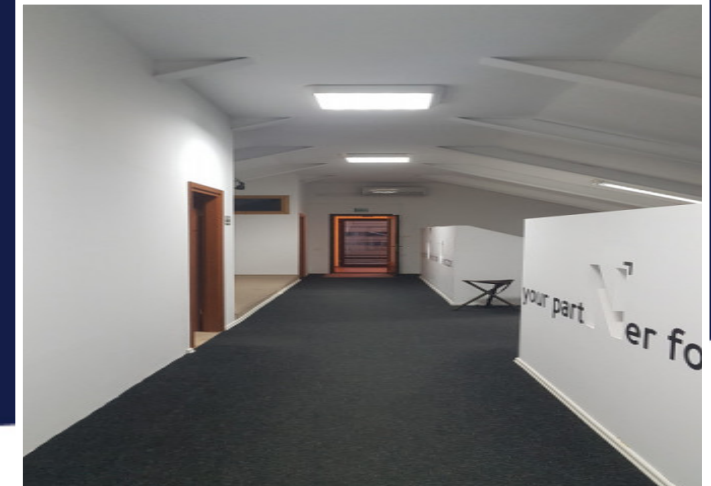

BIROURI 160MP, 3 PARCARI, CURTE
INTERIOARA MOTILOR ZONA PEDIATRIE
ID: P25904

DE INCHIRIAT

PERSOANA DE CONTACT: CĂTĂLIN BONTE

TEL.MOBIL: 0799.994041

EMAIL: office@weltimobiliare.ro