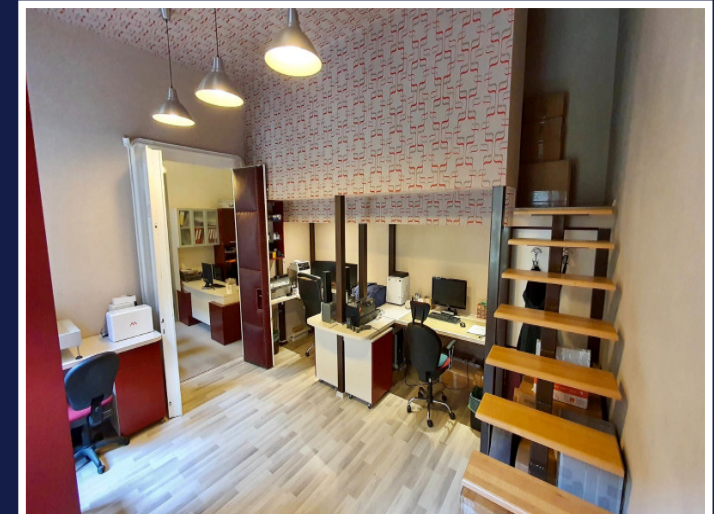

SPATIU BIROU, EROILOR, SU 112 MP, PARTER
CU TERASA PRIVATA, CENTRU
ID: P24886

DE INCHIRIAT

Pret: 900 €/h □ nap

Supr. utila: 112 m²

Nr. incaperi: 5

Nr. bai: 1

PERSOANA DE CONTACT: IOANA TUDORAN

TEL.MOBIL: 0733.519238