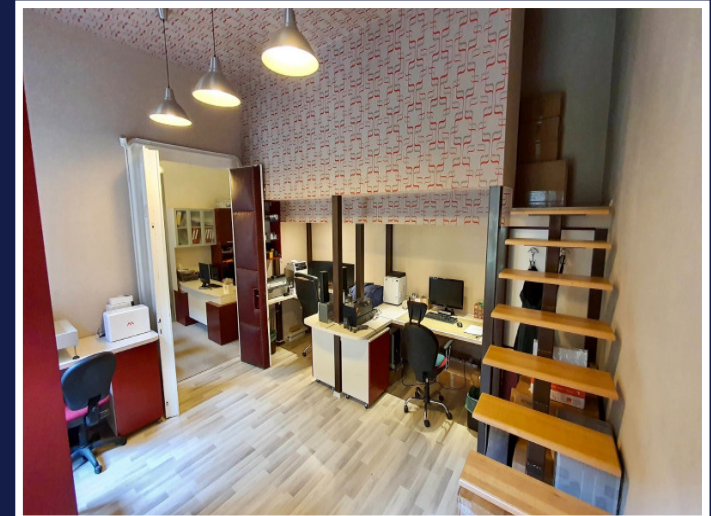

SPATIU BIROU, EROILOR, SU 112 MP, PARTER  
CU TERASA PRIVATA, CENTRU  
ID: P24886

DE INCHIRIAT

Pret: 900 €/h □ nap

Supr. utila: 112 m<sup>2</sup>

Nr. incaperi: 5

Nr. bai: 1

PERSOANA DE CONTACT: SECRETARIAT WELT IMOBILIARE