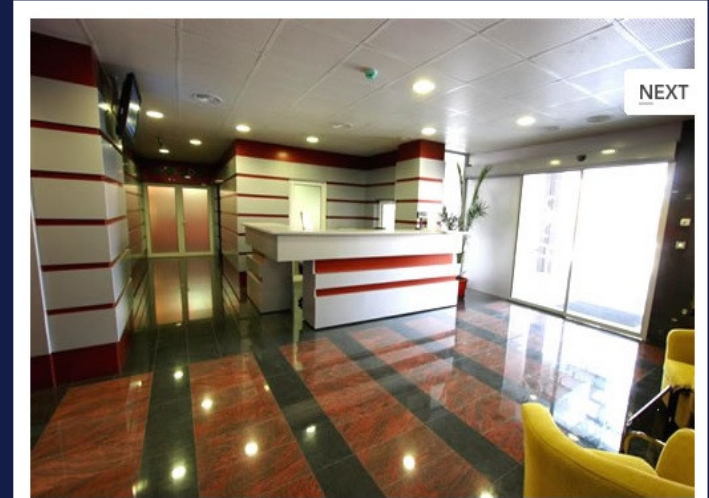

**BIROU 386MP 2 INCAPERI SPATIOASE IN
BUSINESS CENTER ZONA DOROBANTILOR
ID: P24563**

DE INCHIRIAT

PERSOANA DE CONTACT: COTLIN BONTE

TEL.MOBIL: 0799.994041

EMAIL: office@weltimobiliare.ro