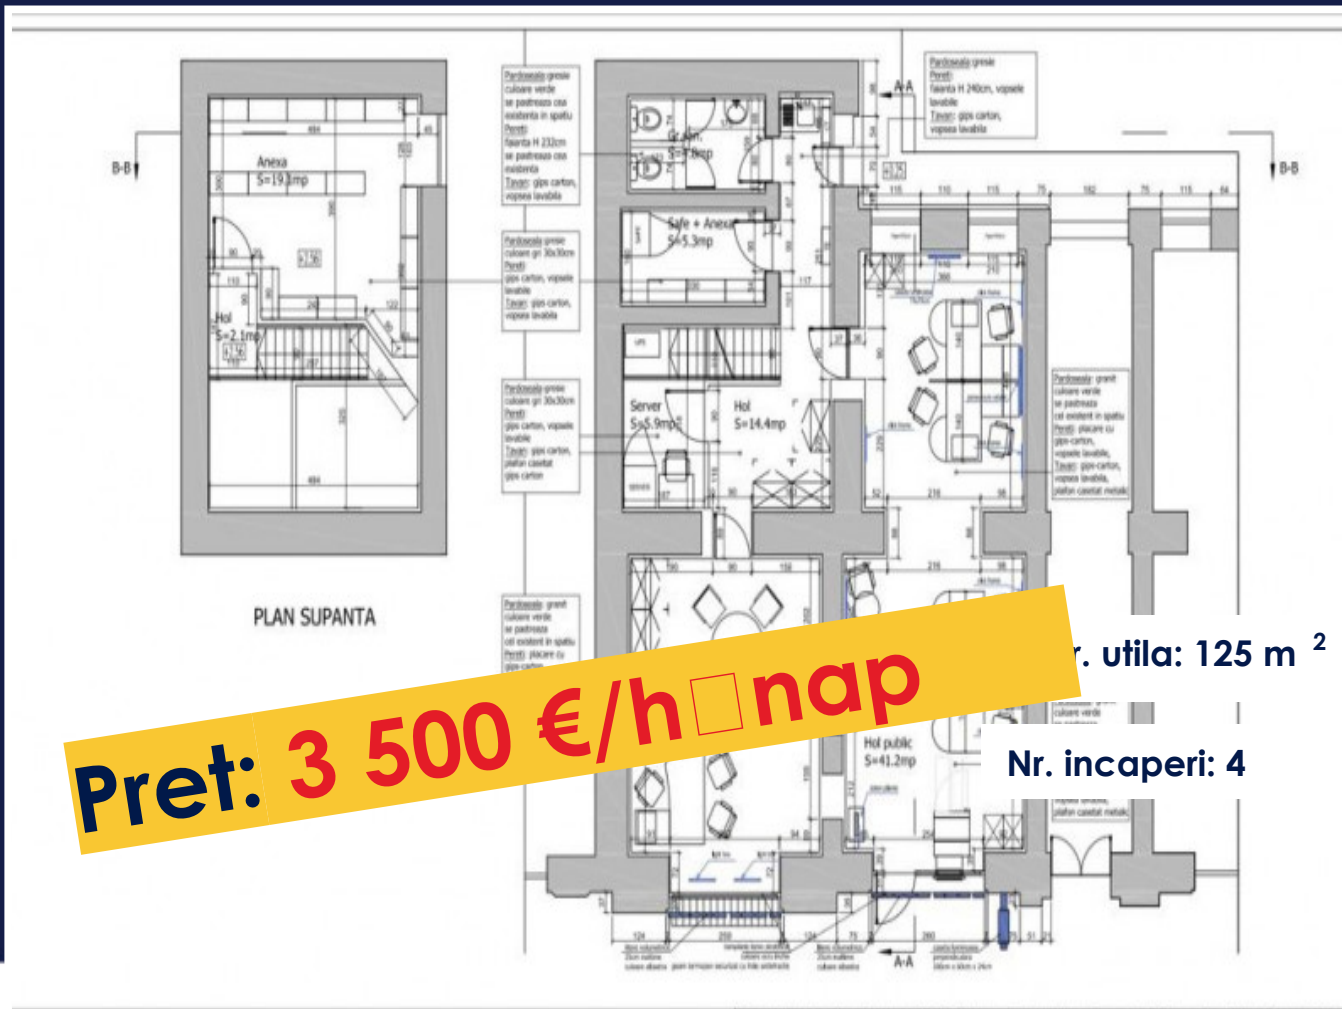

**SPATIU COMERCIAL, ZONA ULTRACENTRALA ,
VAD COMERCIAL BUN, VITRINA LA STRADA
ID: P23526**

DE INCHIRIAT

Pret: 3 500 €/h □ nap

PERSOANA DE CONTACT: SECRETARIAT WELT IMOBILIARE
TEL.MOBIL: 0756223366
EMAIL: office@weltimobiliare.ro